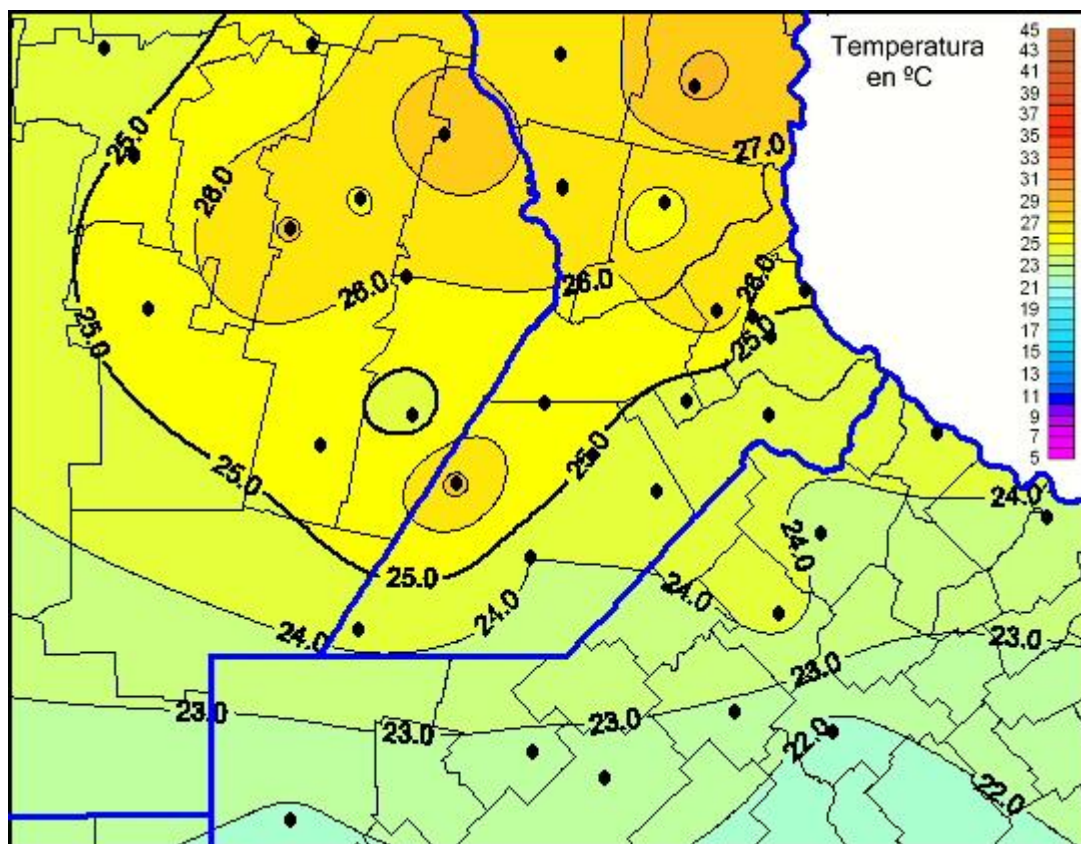

Temperaturas Máximas

Mapa de temperaturas máximas de las últimas 24 horas.
(Desde las 8:00AM hasta las 8:00AM). Se actualiza a las 10:00hs.