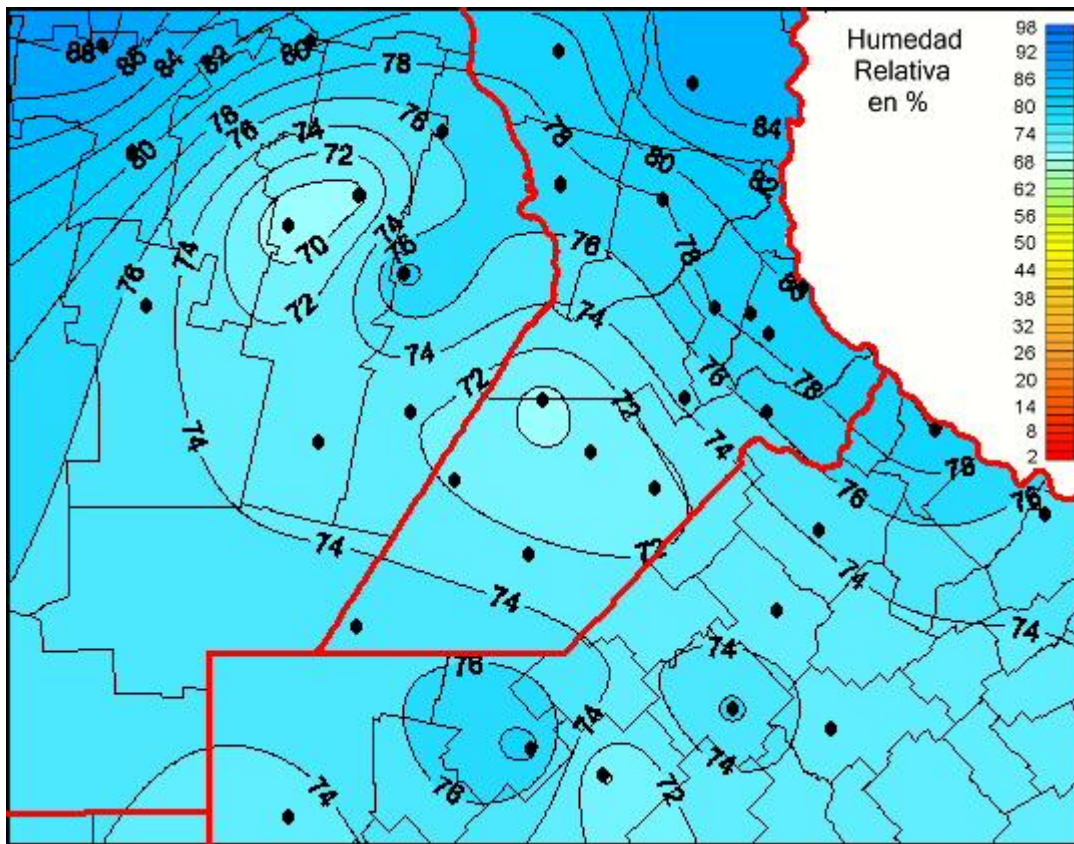

## Humedad Relativa

Mapa de humedad relativa de las las últimas 24 horas.  
(Desde las 8:00AM hasta las 8:00AM). Se actualiza a las 10:00hs.