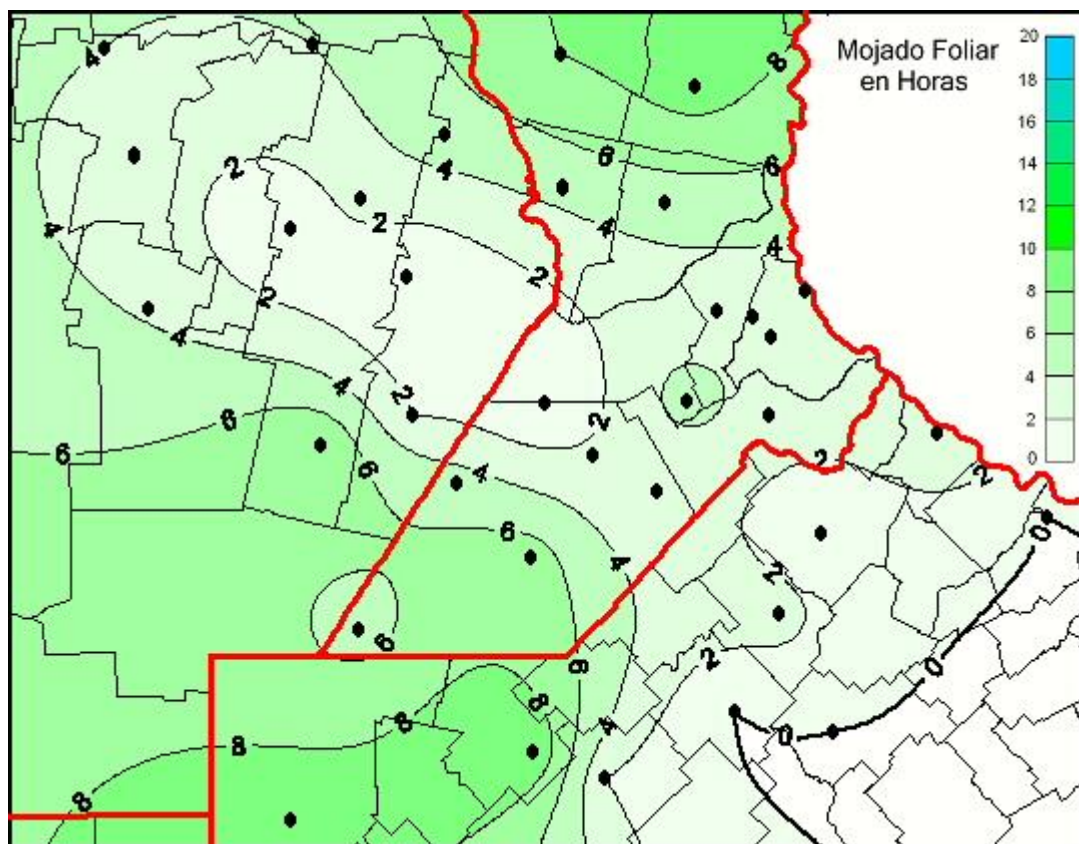

Humedad de Hoja

Mapa de humedad de hoja de las las últimas 24 horas.
(Desde las 8:00AM hasta las 8:00AM). Se actualiza a las 10:00hs.