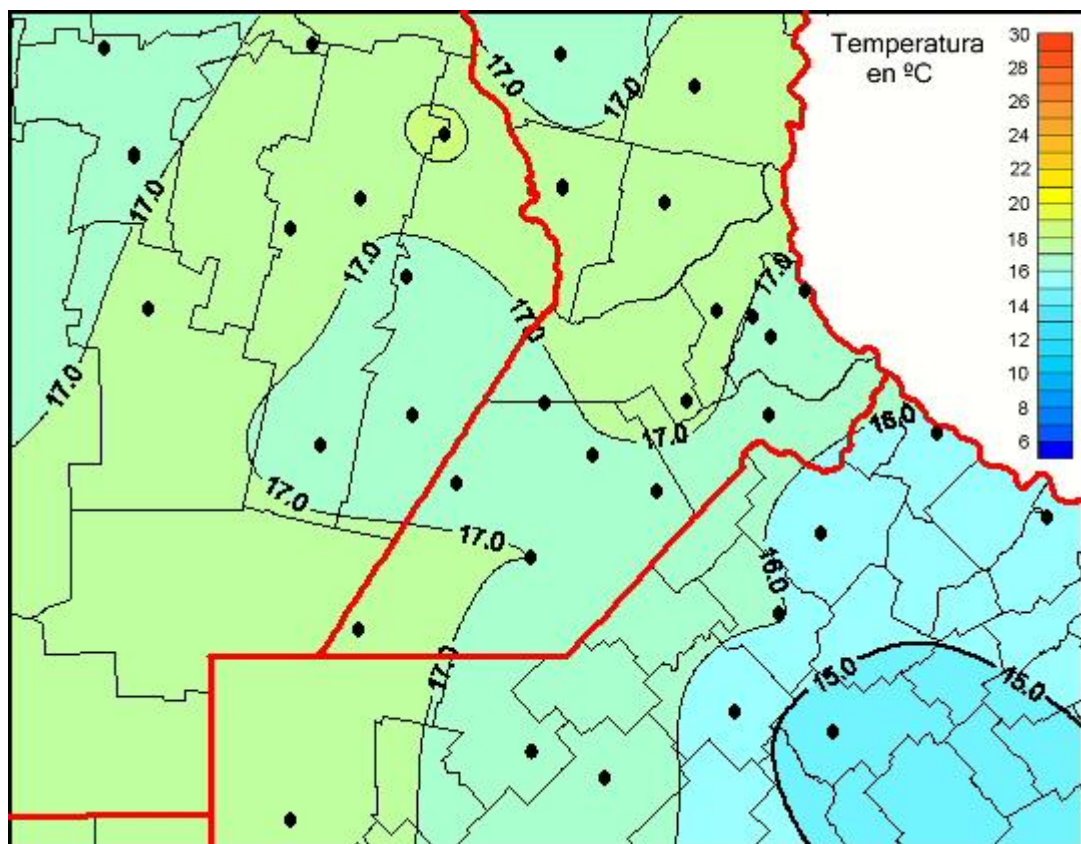

## Temperaturas Medias

Mapa de temperaturas medias de las las últimas 24 horas.  
(Desde las 8:00AM hasta las 8:00AM). Se actualiza a las 10:00hs.