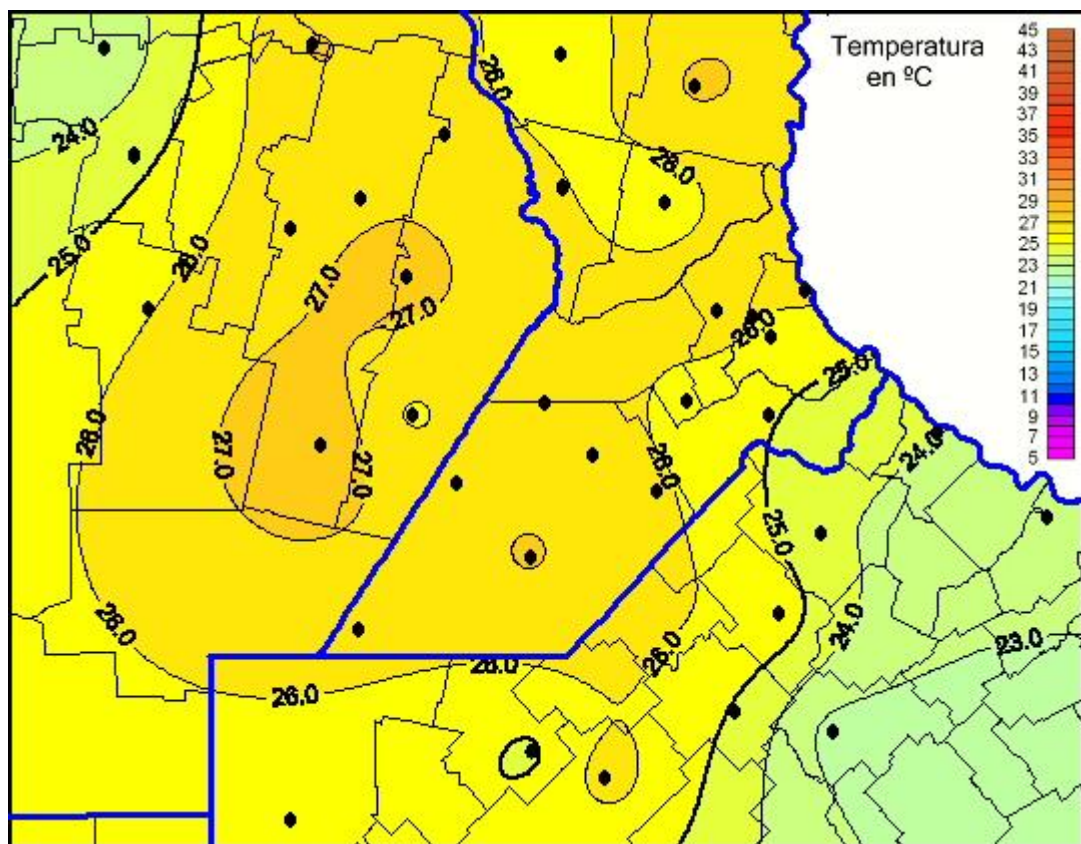

Temperaturas Máximas

Mapa de temperaturas máximas de las últimas 24 horas.
(Desde las 8:00AM hasta las 8:00AM). Se actualiza a las 10:00hs.