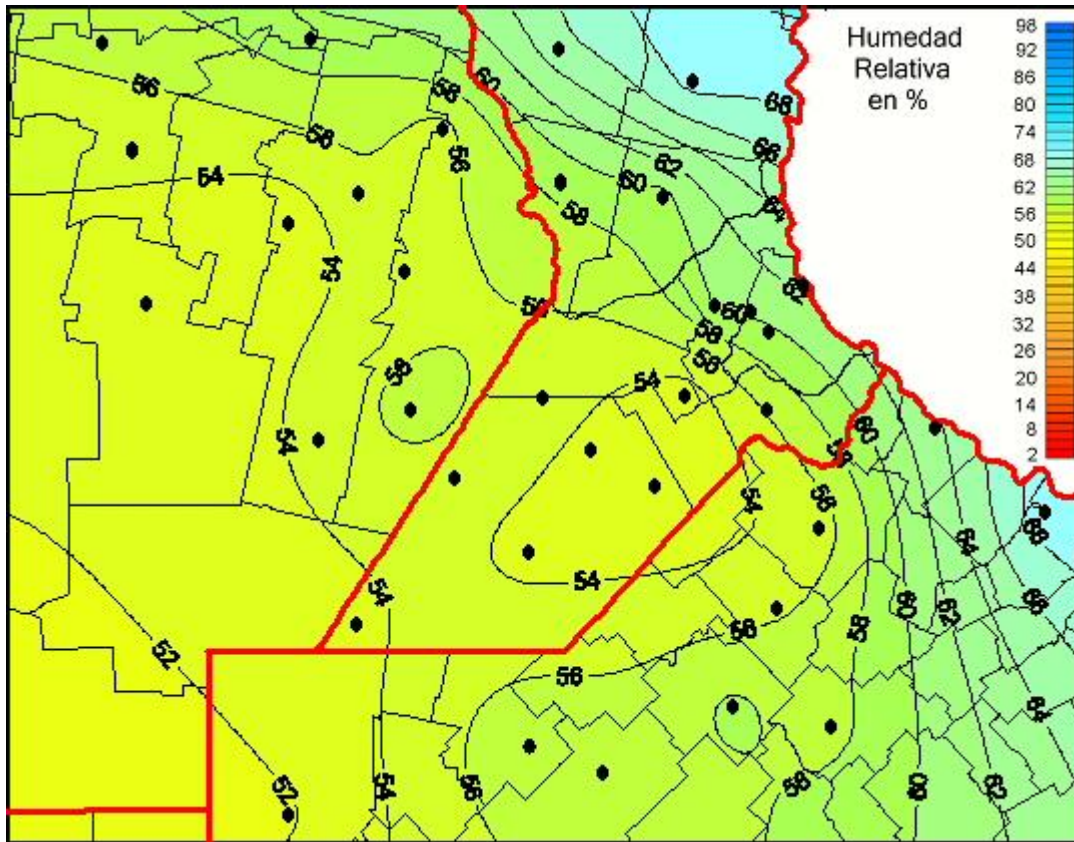

Humedad Relativa

Mapa de humedad relativa de las últimas 24 horas.
(Desde las 8:00AM hasta las 8:00AM). Se actualiza a las 10:00hs.