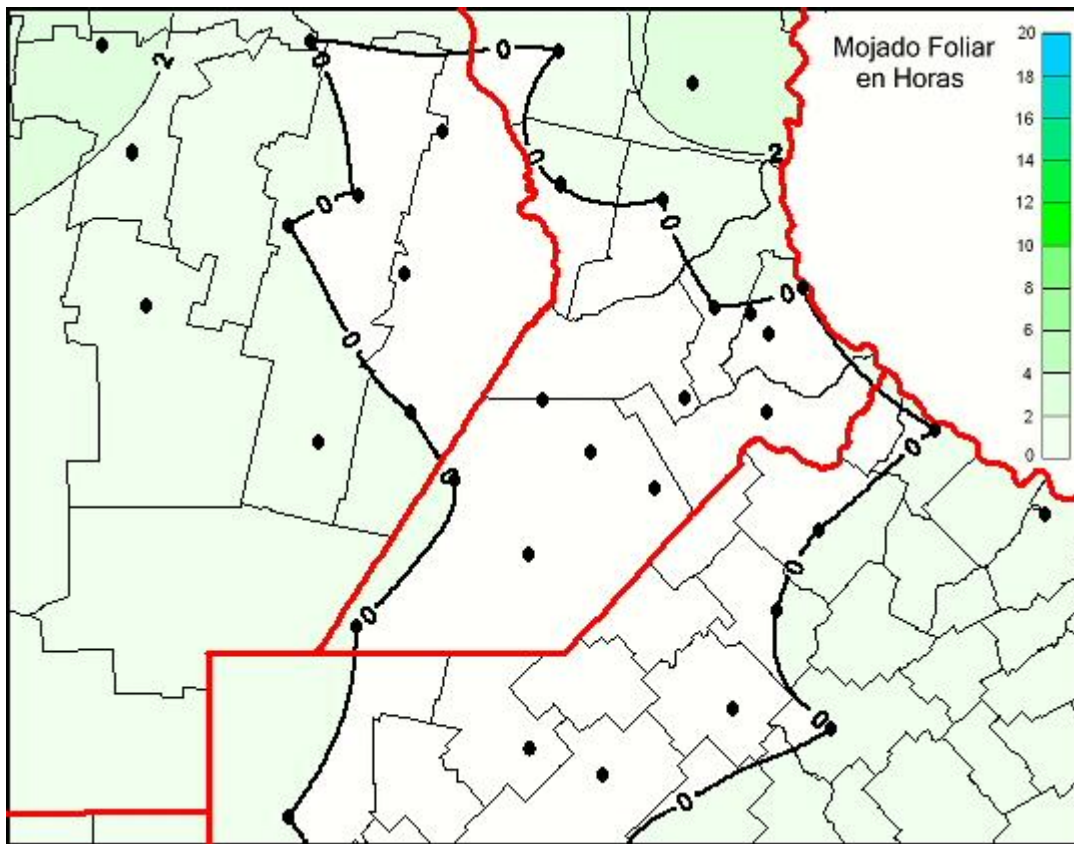

## Humedad de Hoja

Mapa de humedad de hoja de las últimas 24 horas.  
(Desde las 8:00AM hasta las 8:00AM). Se actualiza a las 10:00hs.