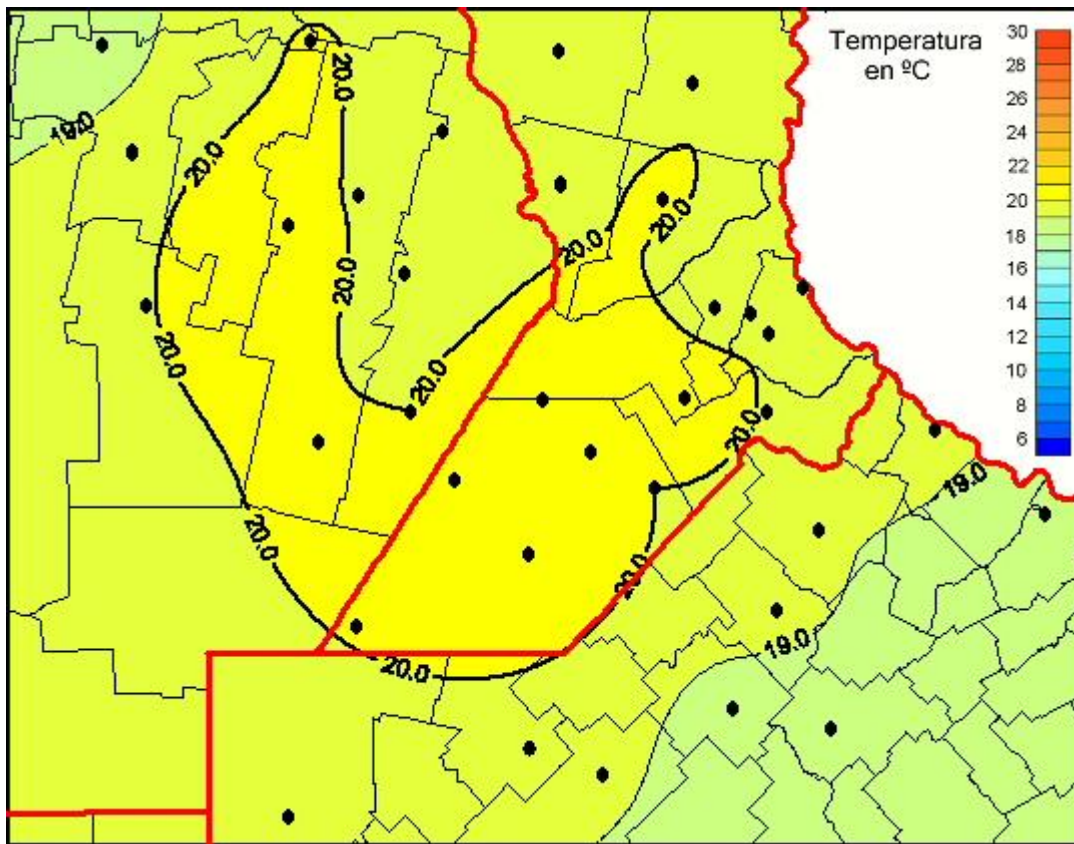

Temperaturas Medias

Mapa de temperaturas medias de las últimas 24 horas.
(Desde las 8:00AM hasta las 8:00AM). Se actualiza a las 10:00hs.