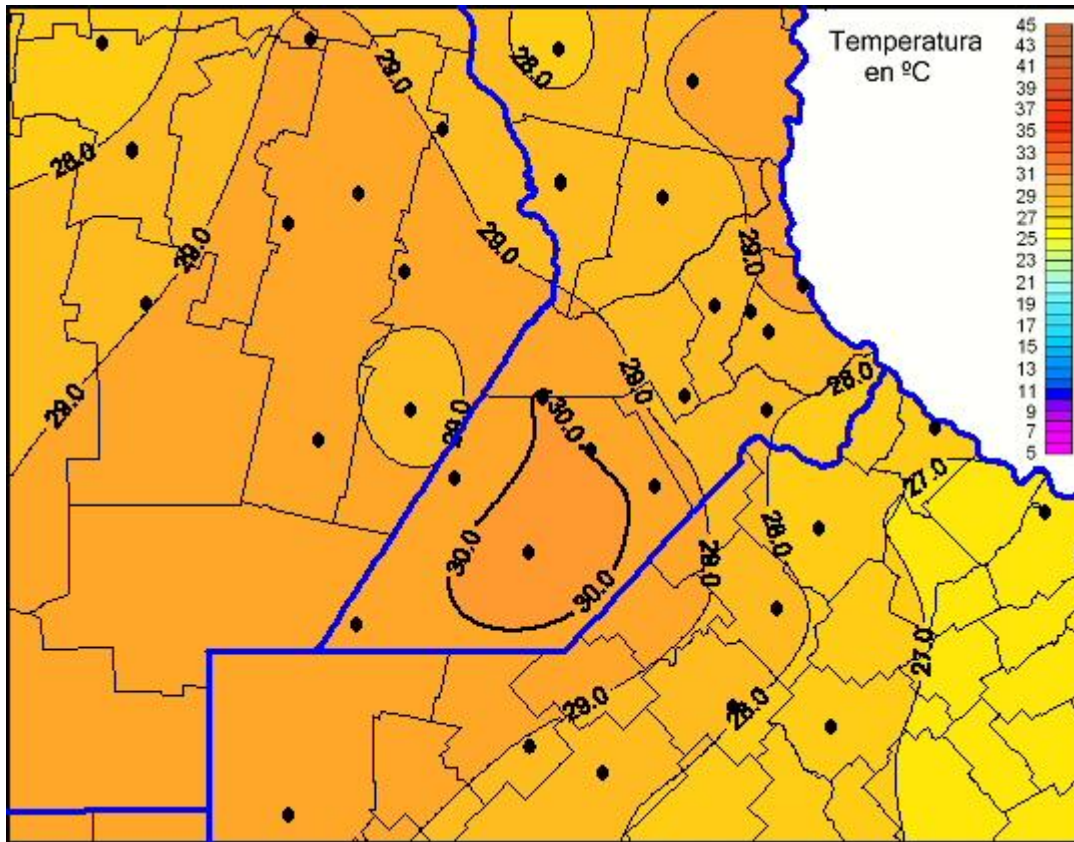

Temperaturas Máximas

Mapa de temperaturas máximas de las últimas 24 horas.
(Desde las 8:00AM hasta las 8:00AM). Se actualiza a las 10:00hs.