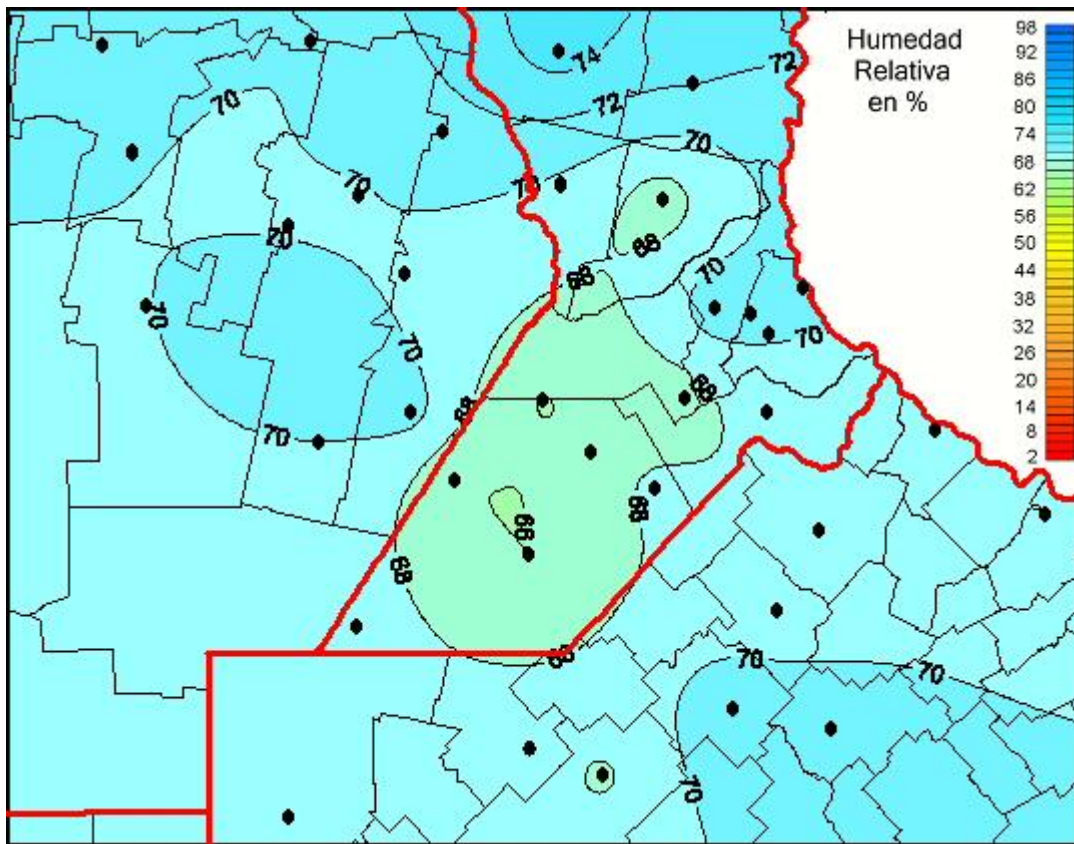

Humedad Relativa

Mapa de humedad relativa de las últimas 24 horas.
(Desde las 8:00AM hasta las 8:00AM). Se actualiza a las 10:00hs.