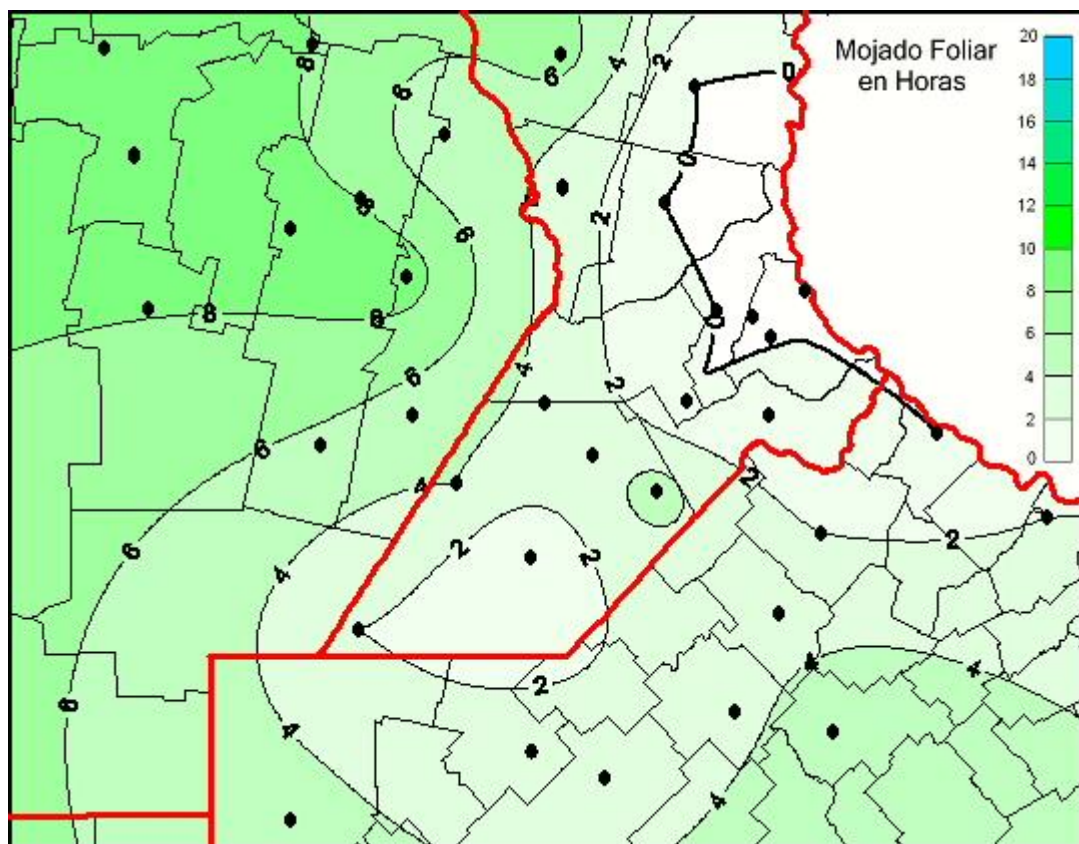

## Humedad de Hoja

Mapa de humedad de hoja de las las últimas 24 horas.  
(Desde las 8:00AM hasta las 8:00AM). Se actualiza a las 10:00hs.