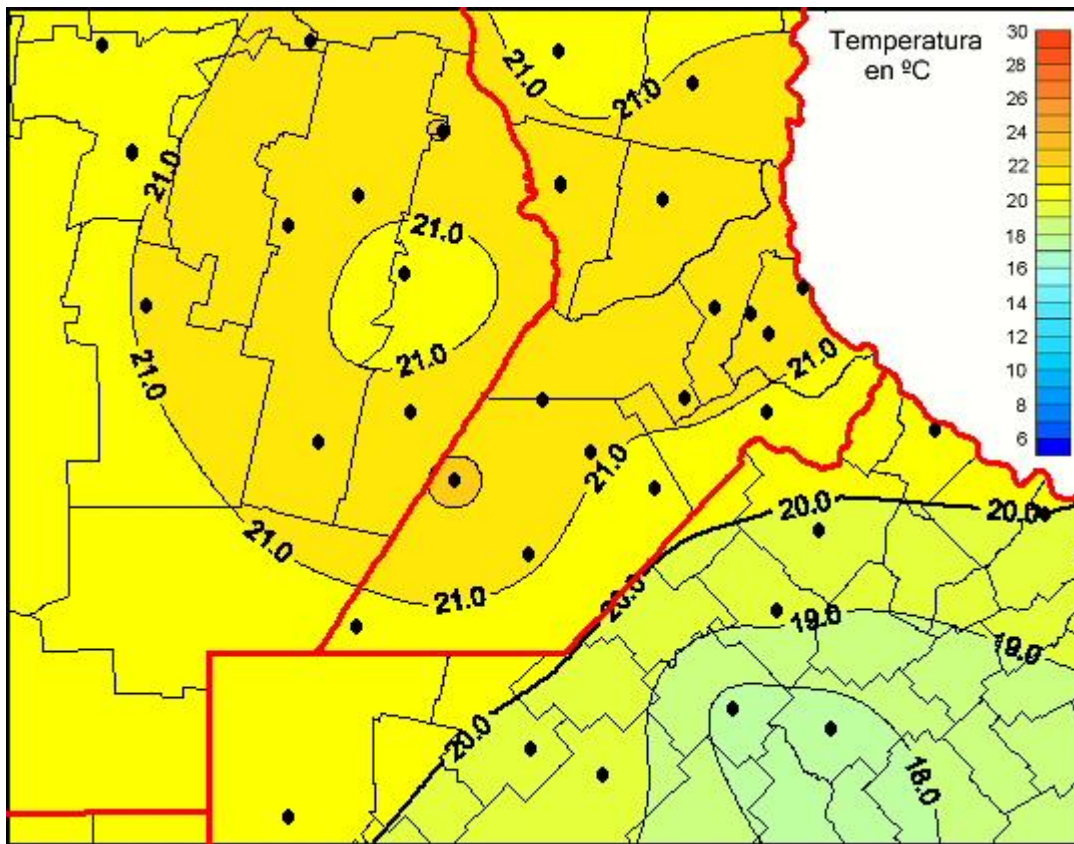

Temperaturas Medias

Mapa de temperaturas medias de las las últimas 24 horas.
(Desde las 8:00AM hasta las 8:00AM). Se actualiza a las 10:00hs.