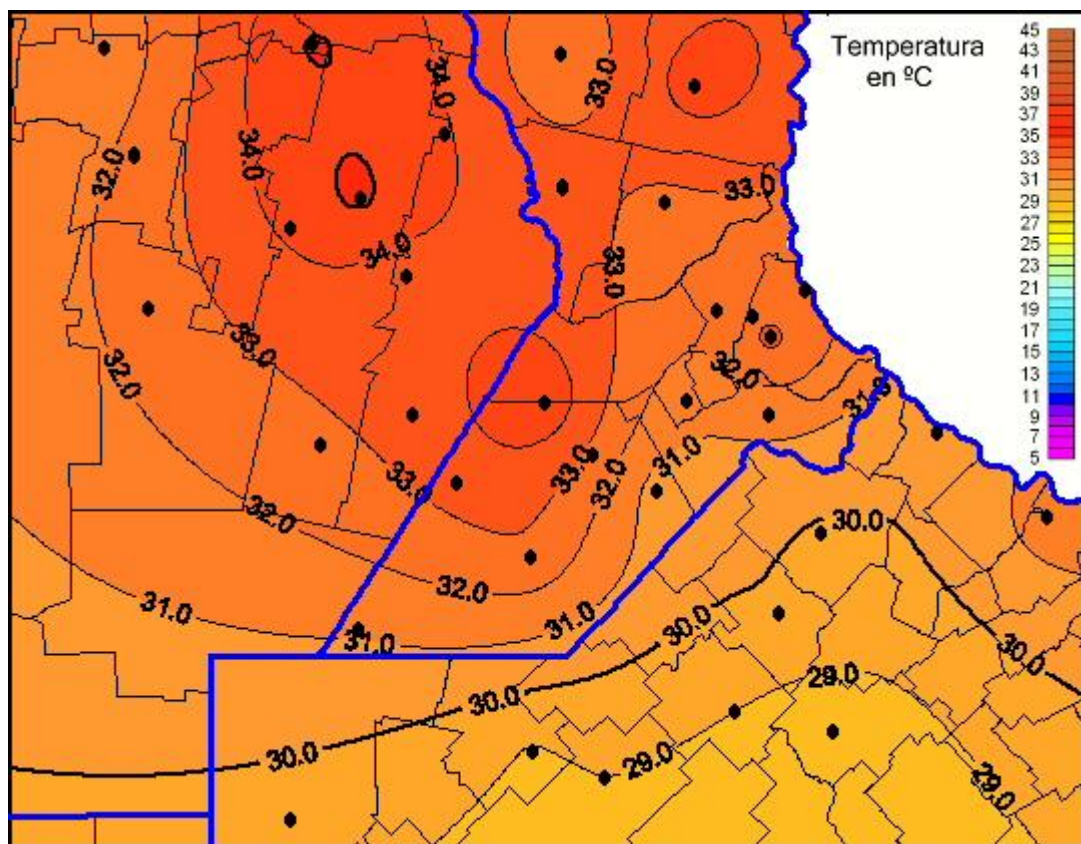

## Temperaturas Máximas

Mapa de temperaturas máximas de las últimas 24 horas.  
(Desde las 8:00AM hasta las 8:00AM). Se actualiza a las 10:00hs.