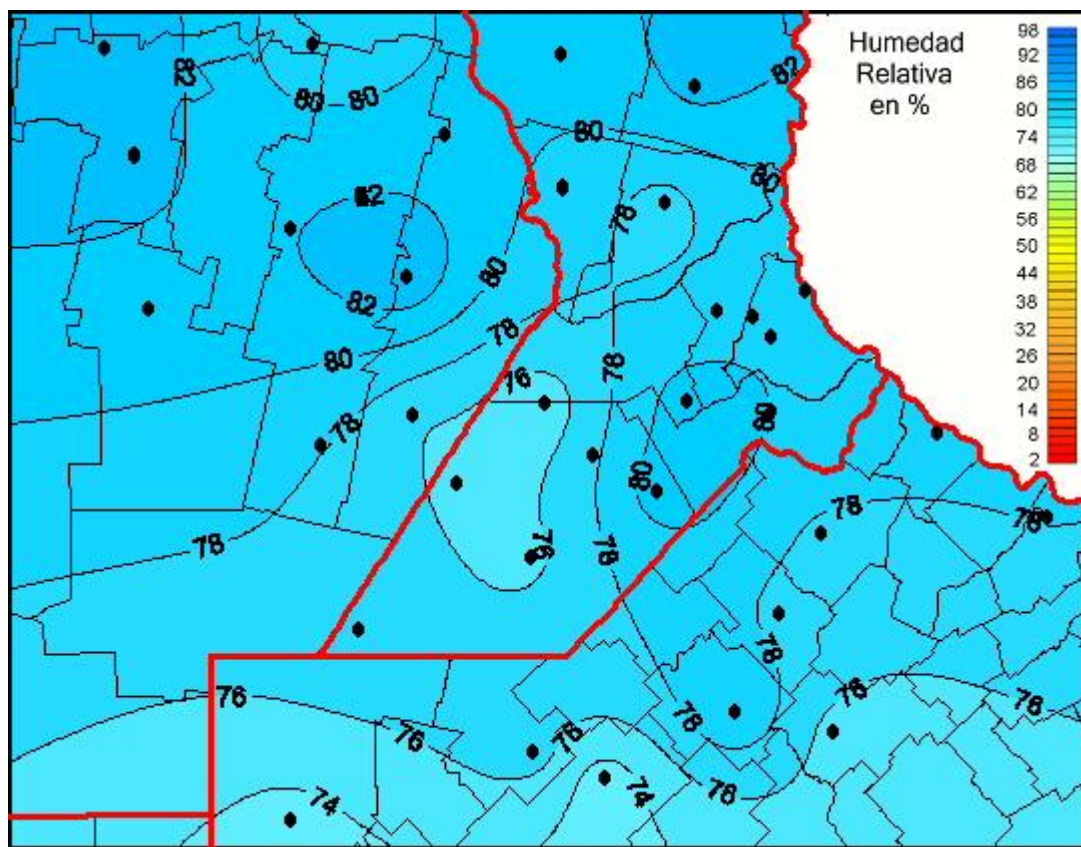

Humedad Relativa

Mapa de humedad relativa de las últimas 24 horas.
(Desde las 8:00AM hasta las 8:00AM). Se actualiza a las 10:00hs.