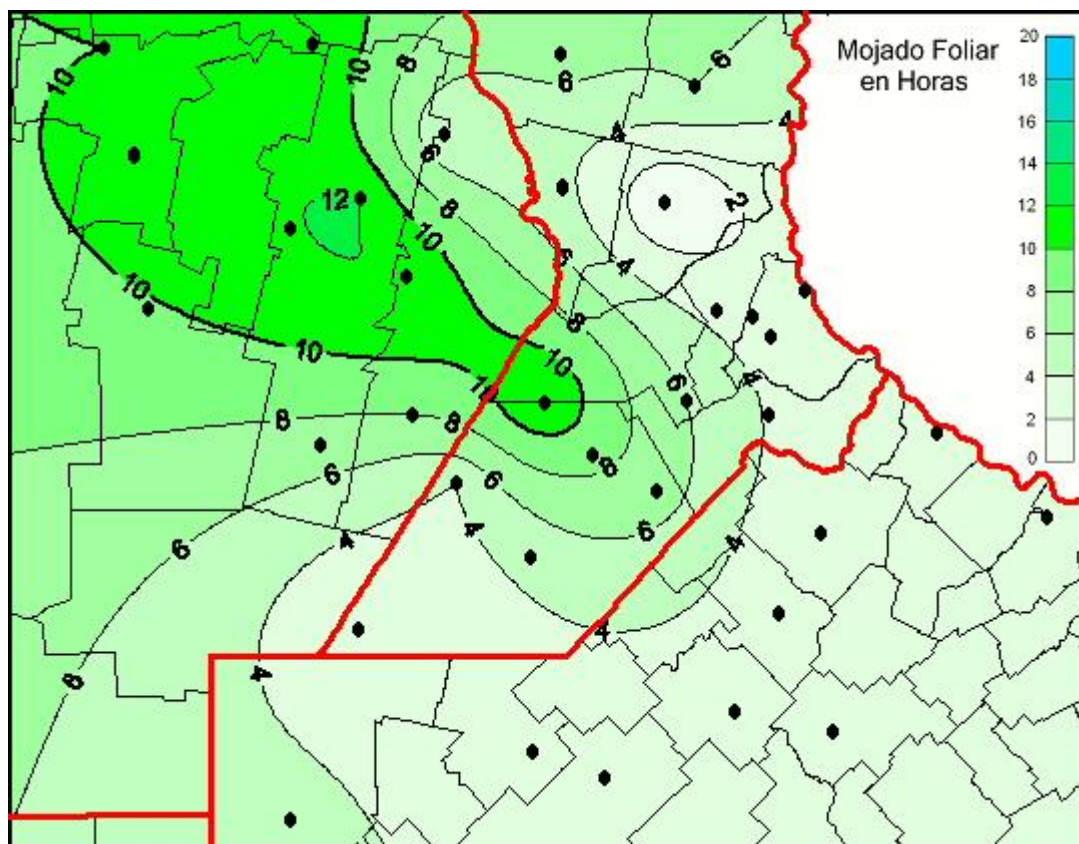

## Humedad de Hoja

Mapa de humedad de hoja de las últimas 24 horas.  
(Desde las 8:00AM hasta las 8:00AM). Se actualiza a las 10:00hs.