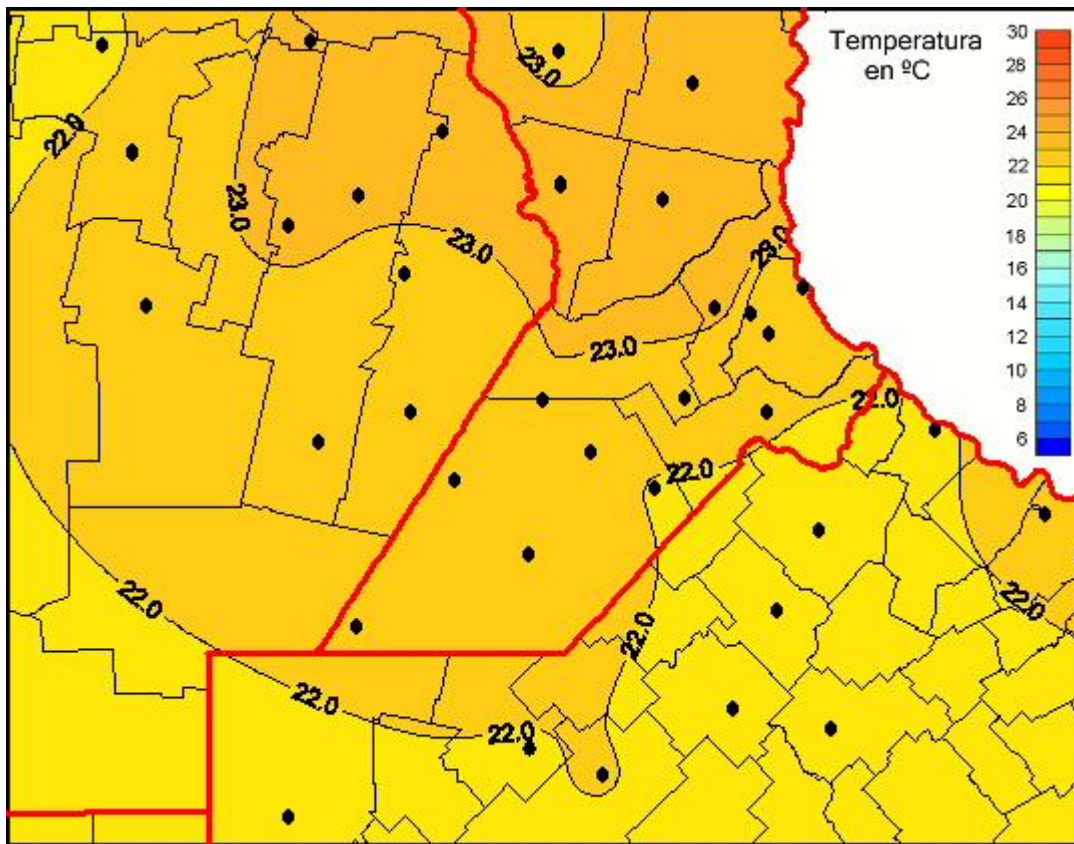

Temperaturas Medias

Mapa de temperaturas medias de las últimas 120 horas.
(Desde las 8:00AM hasta las 8:00AM). Se actualiza a las 10:00hs.