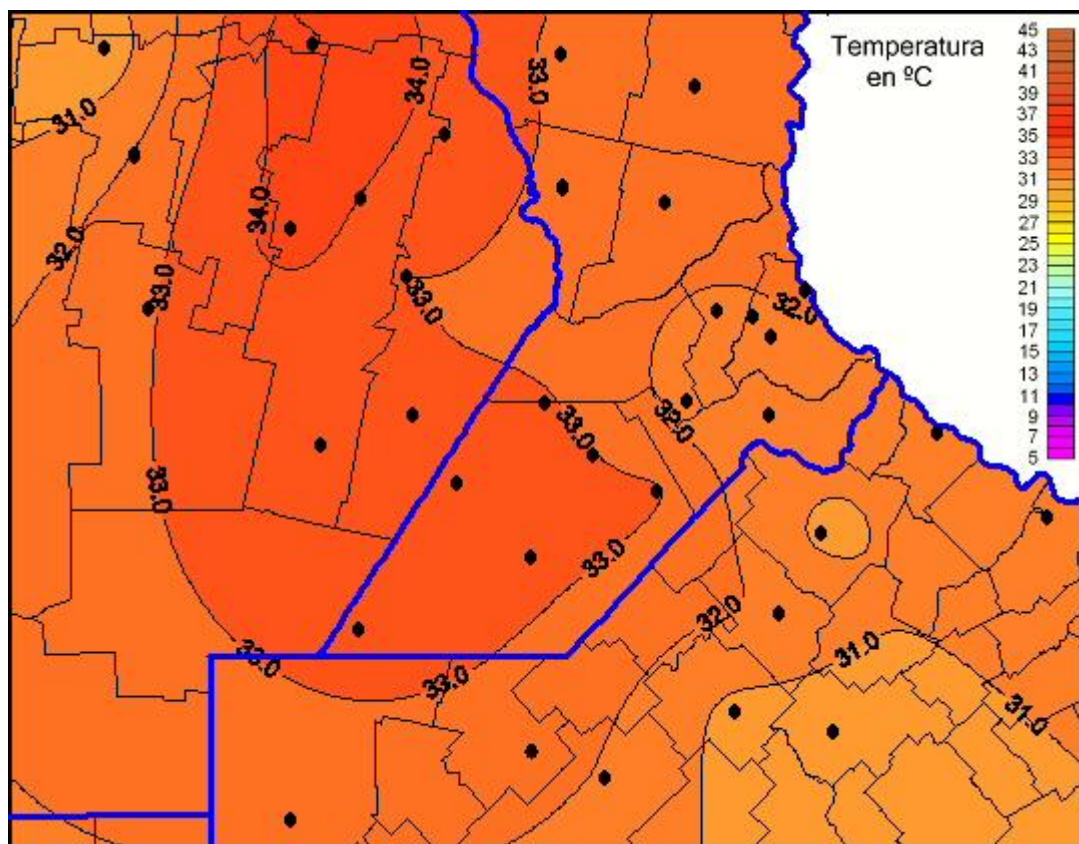

## Temperaturas Máximas

Mapa de temperaturas máximas de las últimas 120 horas.  
(Desde las 8:00AM hasta las 8:00AM). Se actualiza a las 10:00hs.