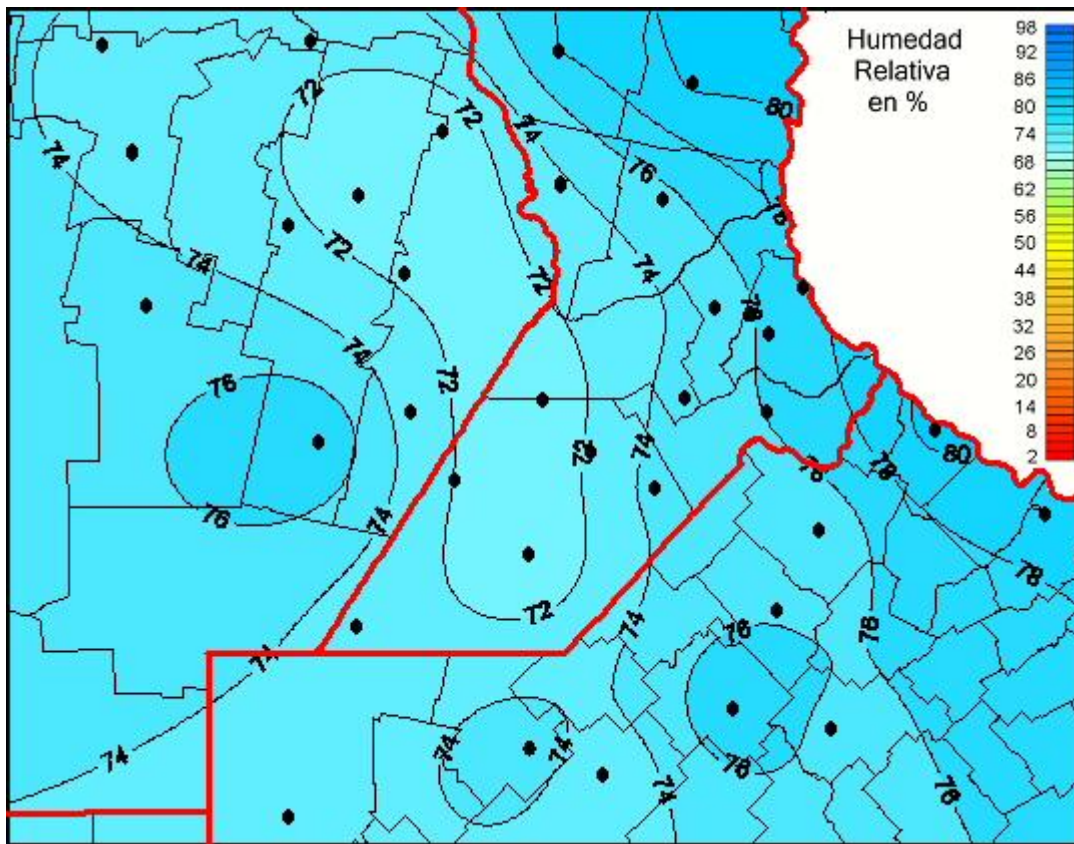

Humedad Relativa

Mapa de humedad relativa de las últimas 120 horas.
(Desde las 8:00AM hasta las 8:00AM). Se actualiza a las 10:00hs.