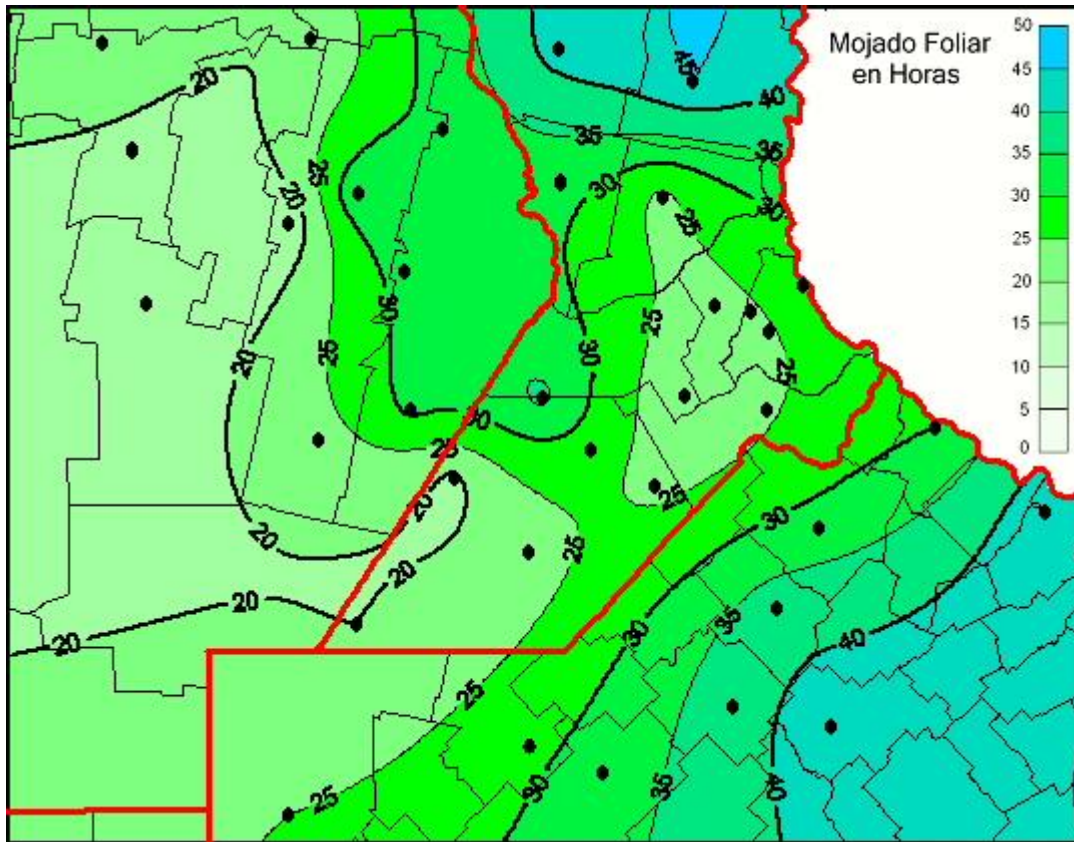

Humedad de Hoja

Mapa de humedad de hoja de las últimas 120 horas.
(Desde las 8:00AM hasta las 8:00AM). Se actualiza a las 10:00hs.