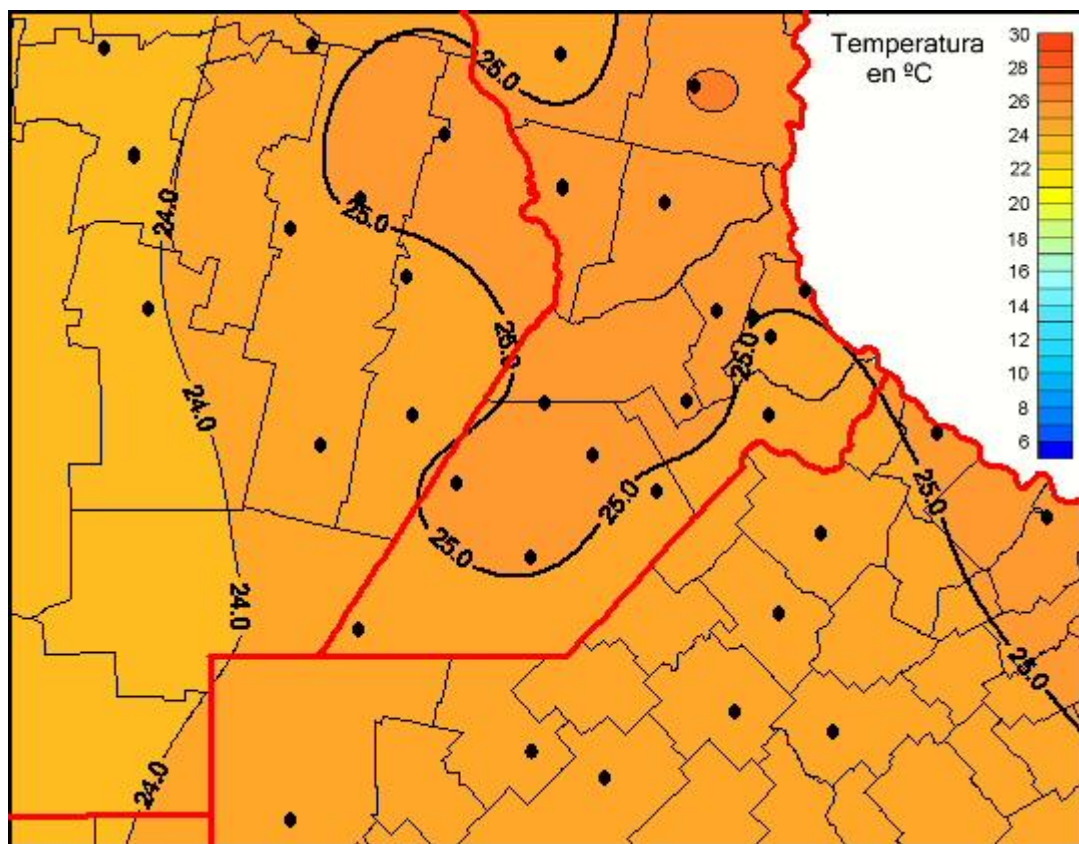

## Temperaturas Medias

Mapa de temperaturas medias de las últimas 24 horas.  
(Desde las 8:00AM hasta las 8:00AM). Se actualiza a las 10:00hs.