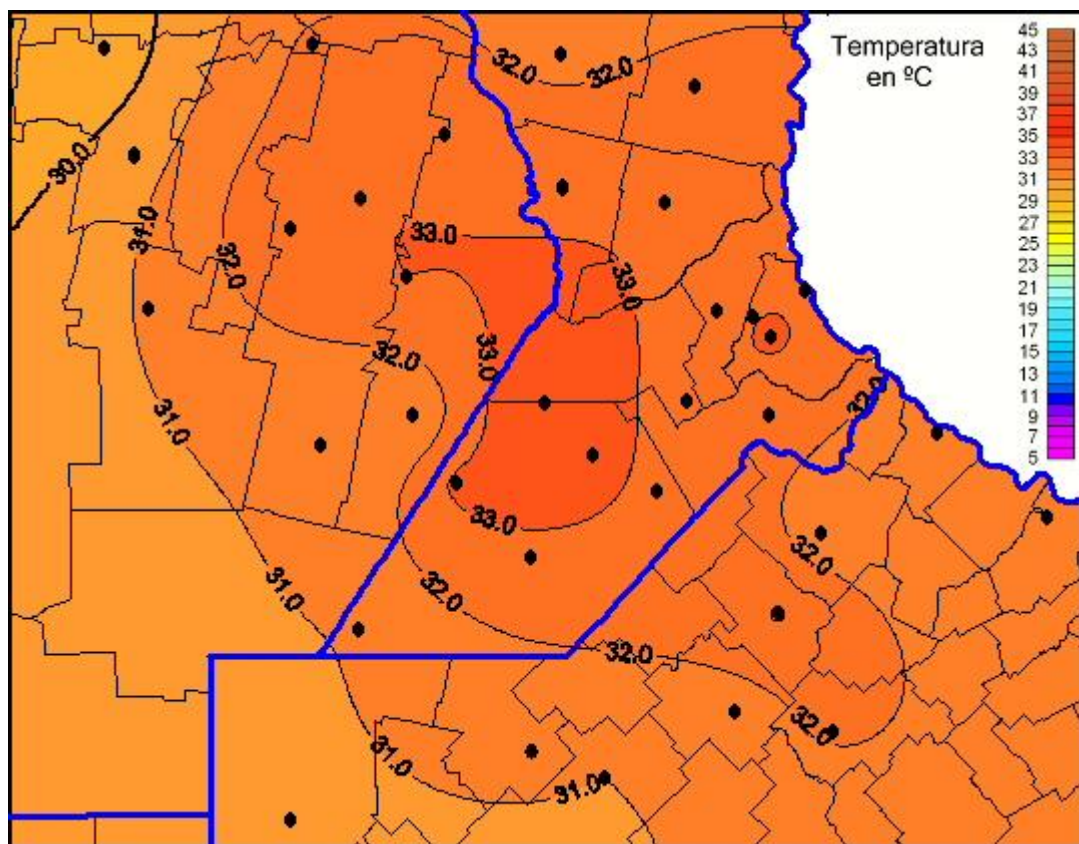

Temperaturas Máximas

Mapa de temperaturas máximas de las últimas 24 horas.
(Desde las 8:00AM hasta las 8:00AM). Se actualiza a las 10:00hs.