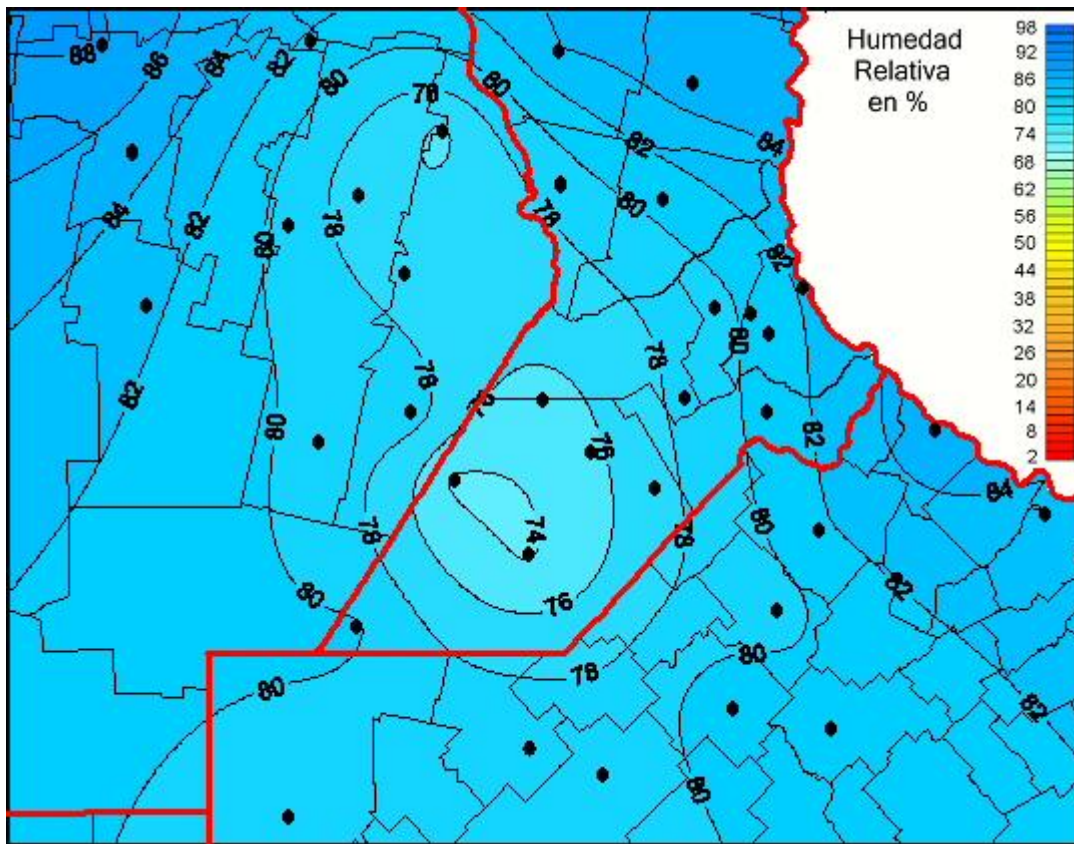

# Humedad Relativa

Mapa de humedad relativa de las últimas 24 horas.  
(Desde las 8:00AM hasta las 8:00AM). Se actualiza a las 10:00hs.