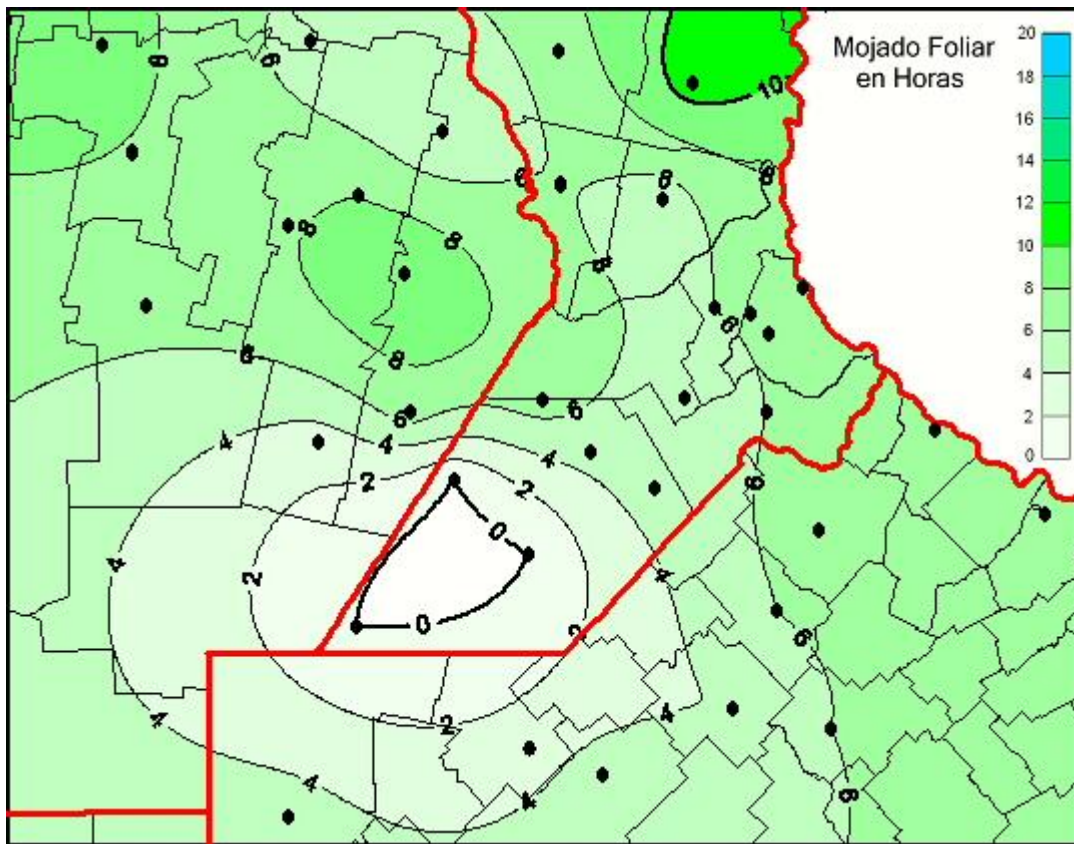

Humedad de Hoja

Mapa de humedad de hoja de las las últimas 24 horas.
(Desde las 8:00AM hasta las 8:00AM). Se actualiza a las 10:00hs.