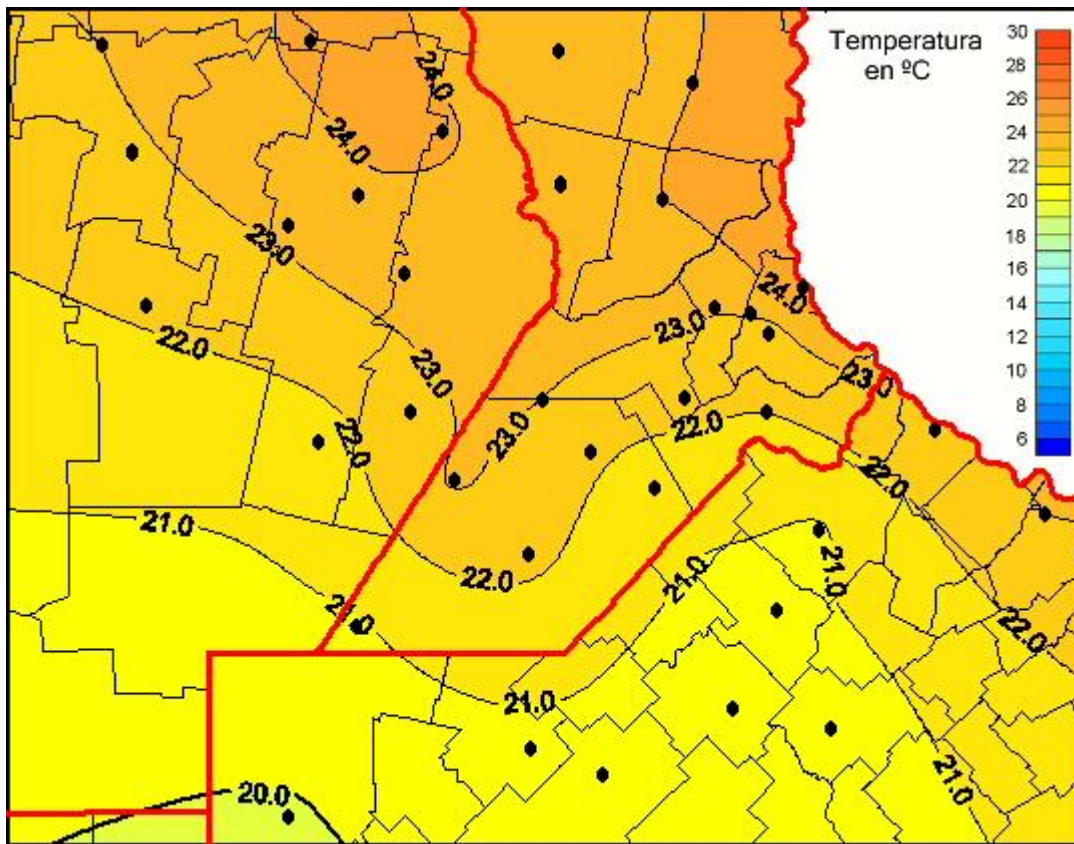

# Temperaturas Medias

Mapa de temperaturas medias de las últimas 24 horas.  
(Desde las 8:00AM hasta las 8:00AM). Se actualiza a las 10:00hs.