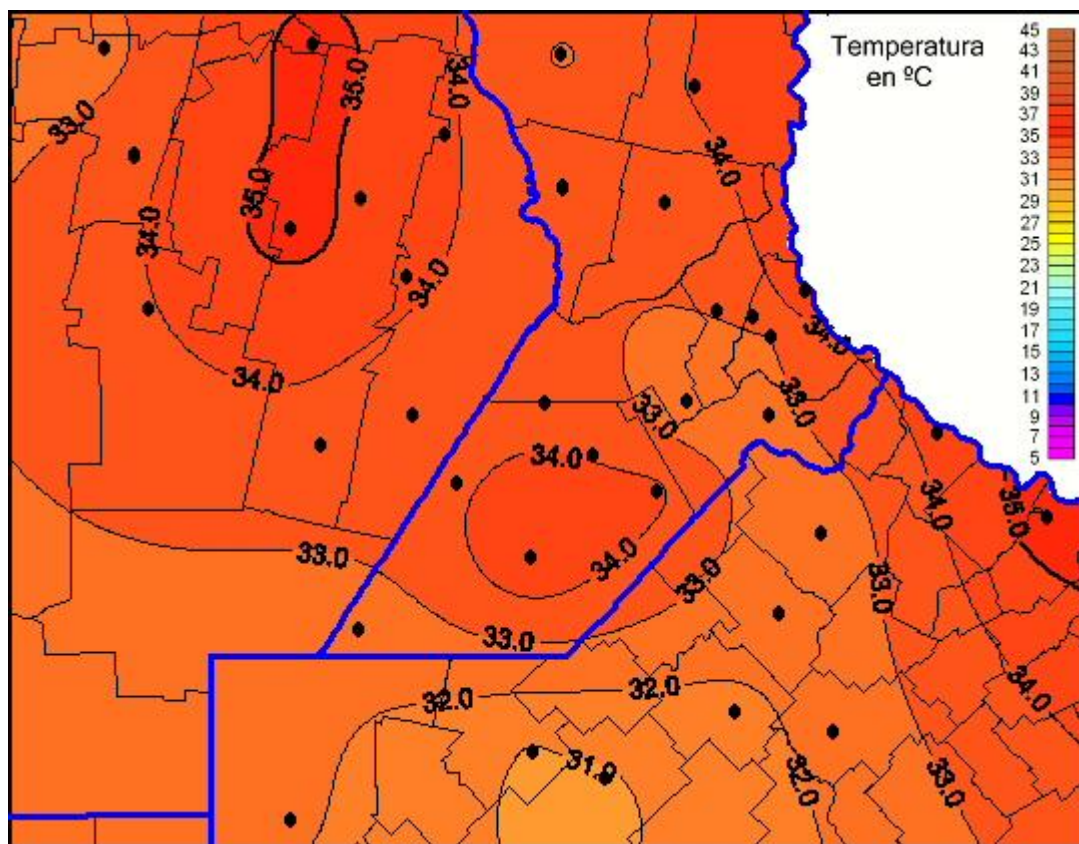

Temperaturas Máximas

Mapa de temperaturas máximas de las últimas 24 horas.
(Desde las 8:00AM hasta las 8:00AM). Se actualiza a las 10:00hs.