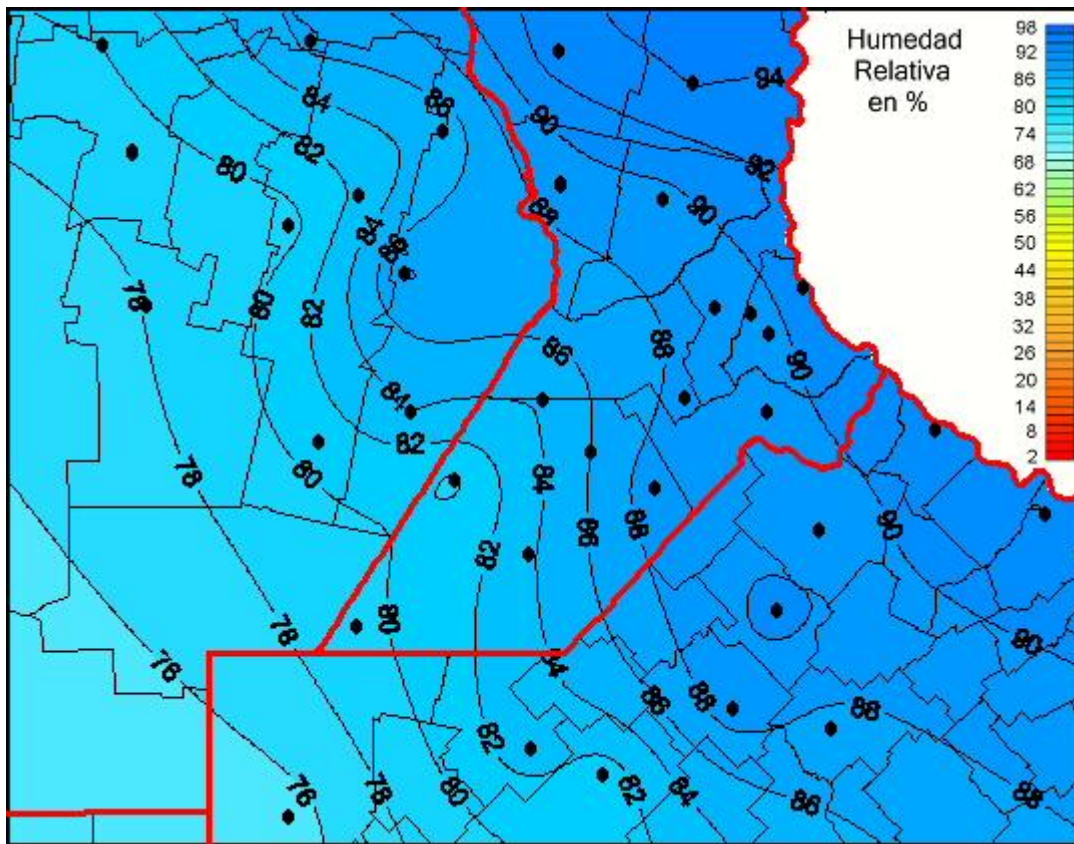

## Humedad Relativa

Mapa de humedad relativa de las últimas 24 horas.  
(Desde las 8:00AM hasta las 8:00AM). Se actualiza a las 10:00hs.