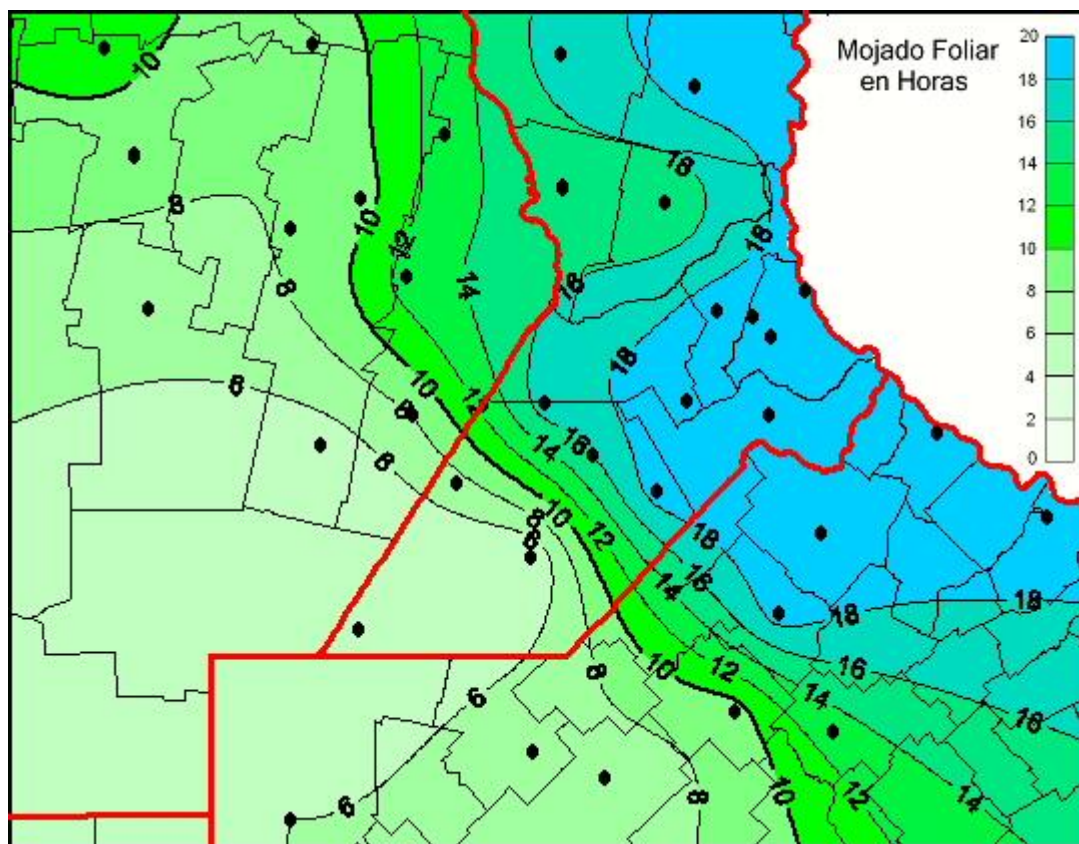

## Humedad de Hoja

Mapa de humedad de hoja de las últimas 24 horas.  
(Desde las 8:00AM hasta las 8:00AM). Se actualiza a las 10:00hs.