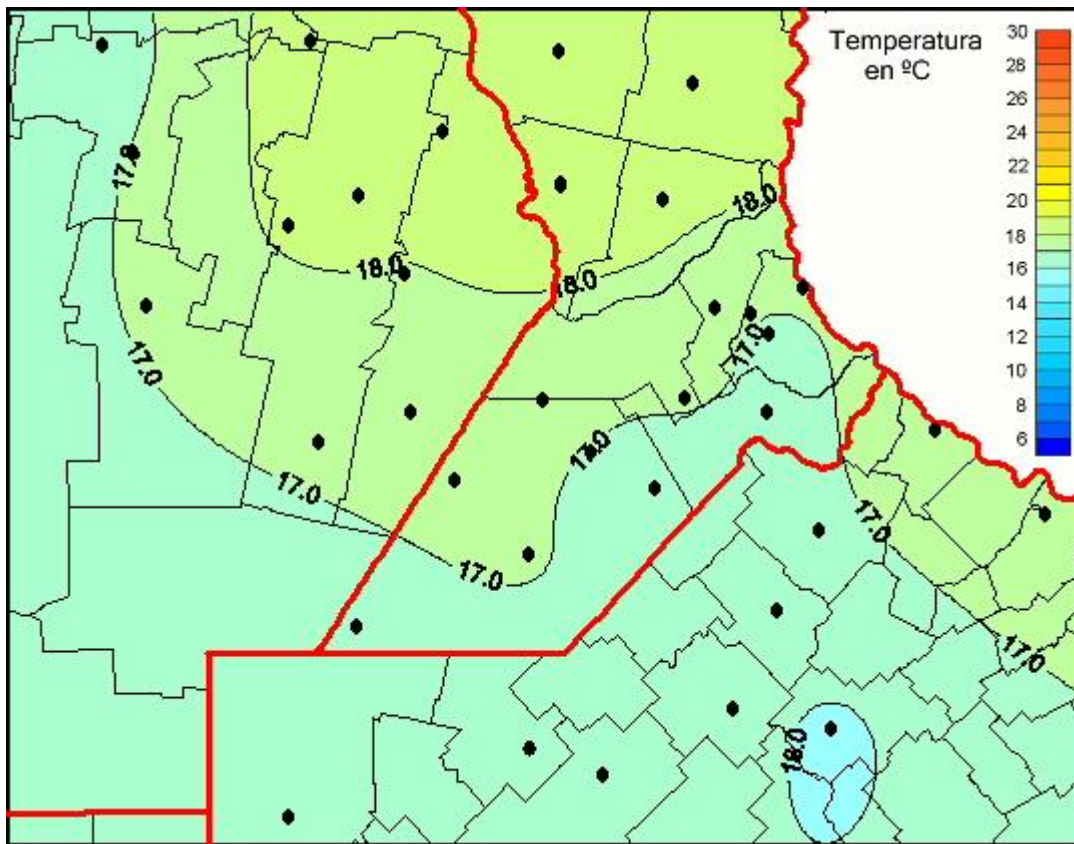

Temperaturas Medias

Mapa de temperaturas medias de las las últimas 72 horas.
(Desde las 8:00AM hasta las 8:00AM). Se actualiza a las 10:00hs.