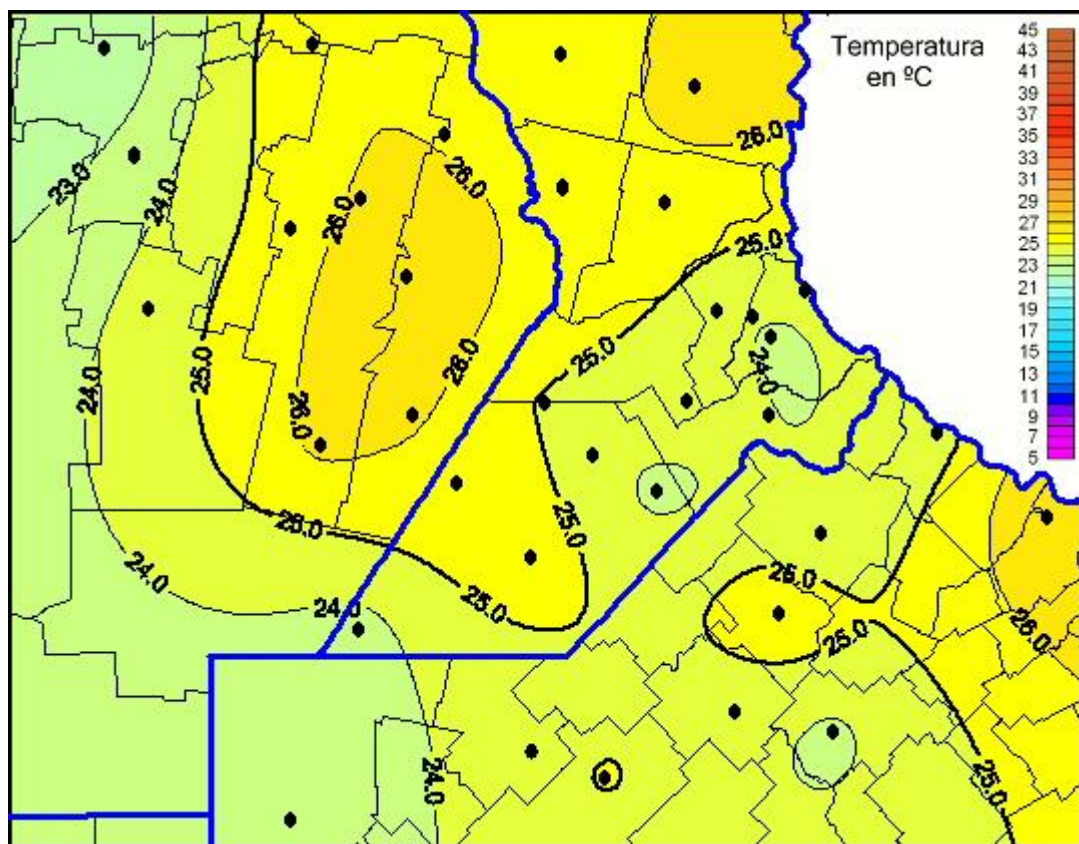

Temperaturas Máximas

Mapa de temperaturas máximas de las últimas 72 horas.
(Desde las 8:00AM hasta las 8:00AM). Se actualiza a las 10:00hs.