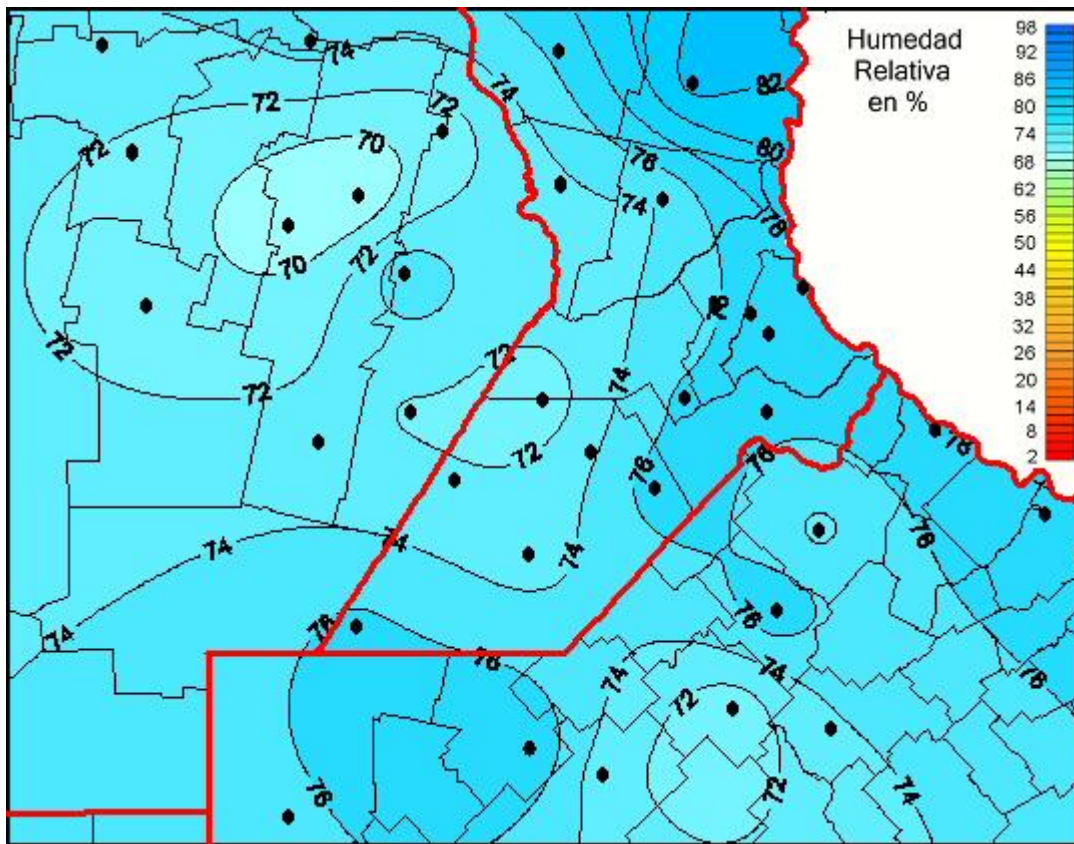

Humedad Relativa

Mapa de humedad relativa de las las últimas 72 horas.
(Desde las 8:00AM hasta las 8:00AM). Se actualiza a las 10:00hs.