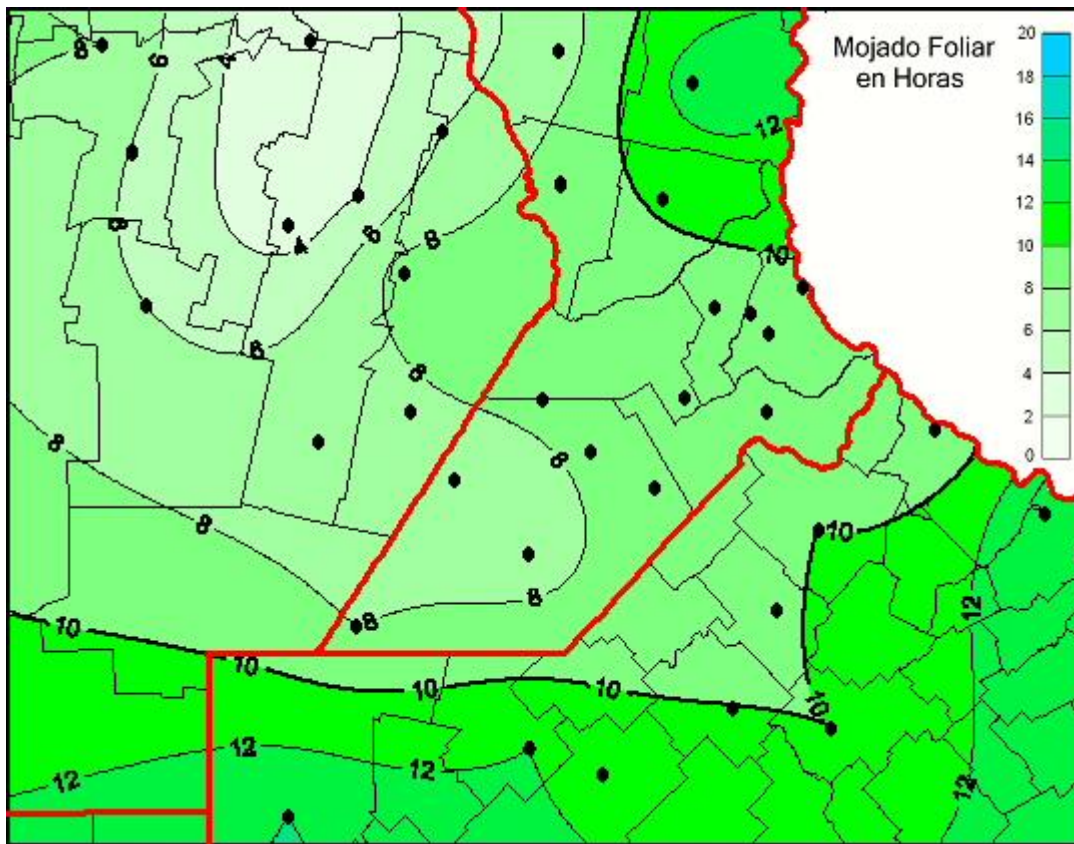

## Humedad de Hoja

Mapa de humedad de hoja de las últimas 72 horas.  
(Desde las 8:00AM hasta las 8:00AM). Se actualiza a las 10:00hs.