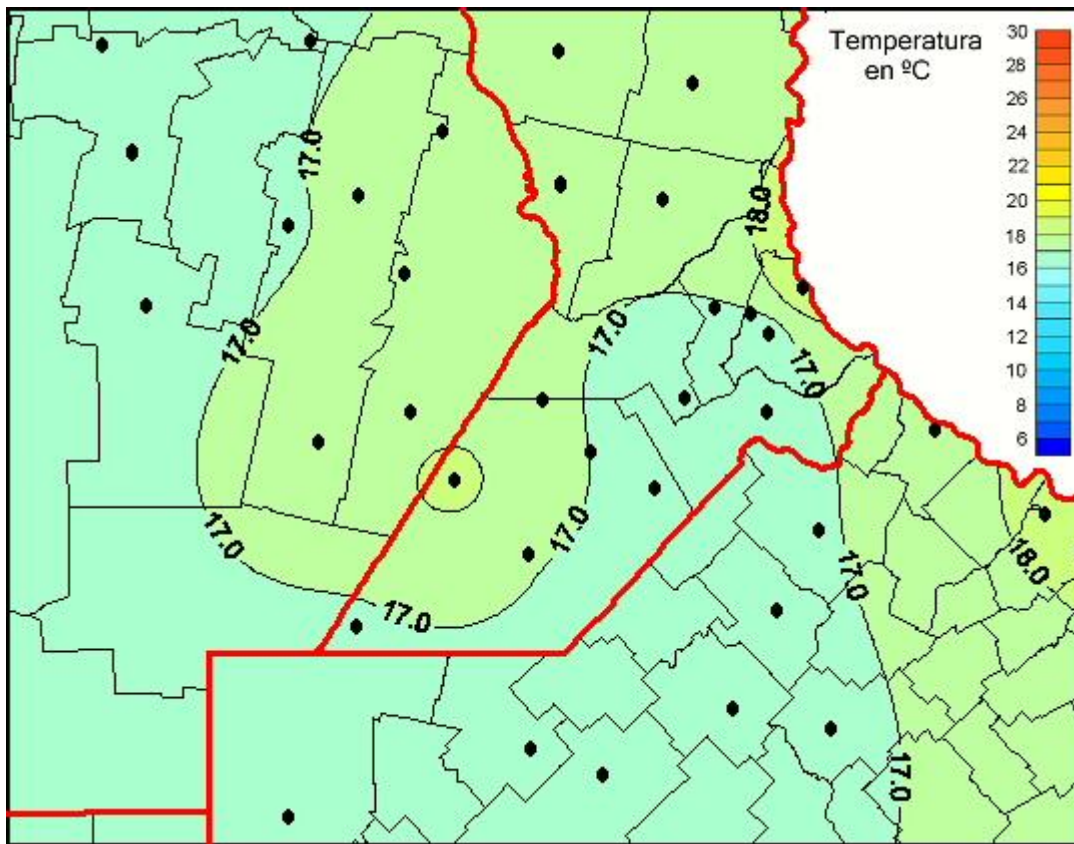

Temperaturas Medias

Mapa de temperaturas medias de las las últimas 24 horas.
(Desde las 8:00AM hasta las 8:00AM). Se actualiza a las 10:00hs.