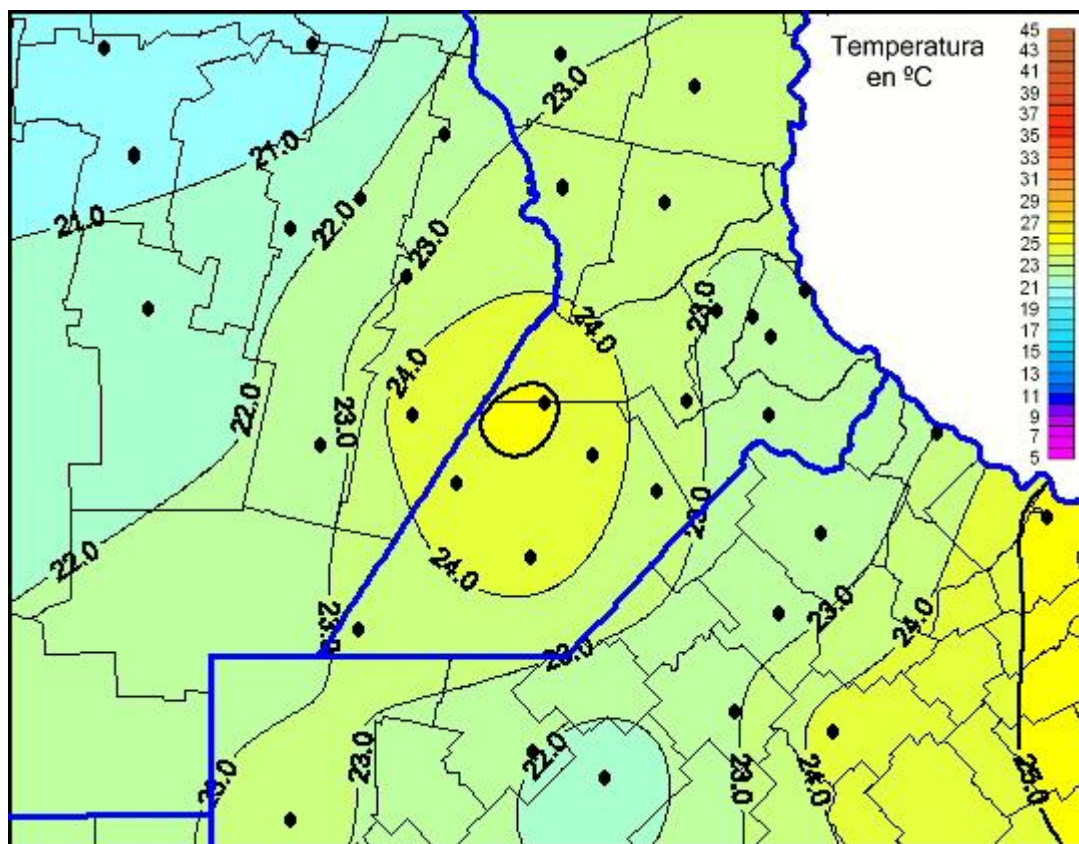

Temperaturas Máximas

Mapa de temperaturas máximas de las últimas 24 horas.
(Desde las 8:00AM hasta las 8:00AM). Se actualiza a las 10:00hs.