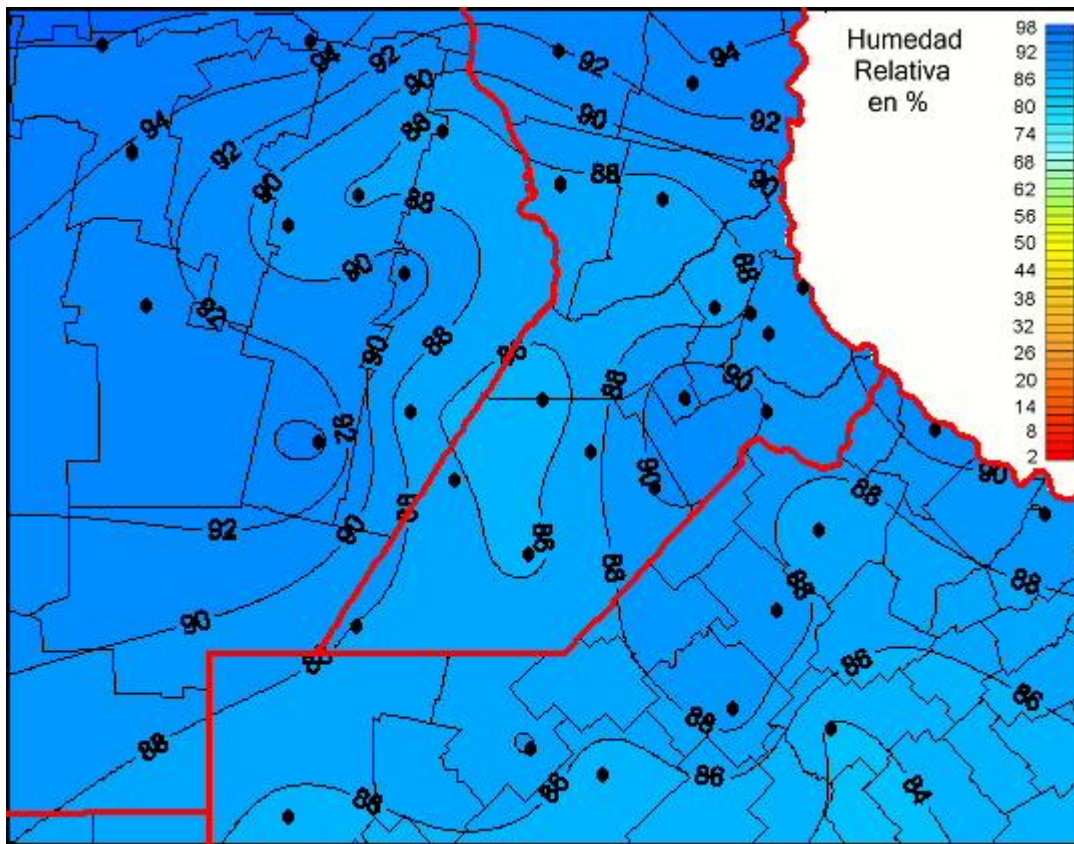

## Humedad Relativa

Mapa de humedad relativa de las últimas 24 horas.  
(Desde las 8:00AM hasta las 8:00AM). Se actualiza a las 10:00hs.