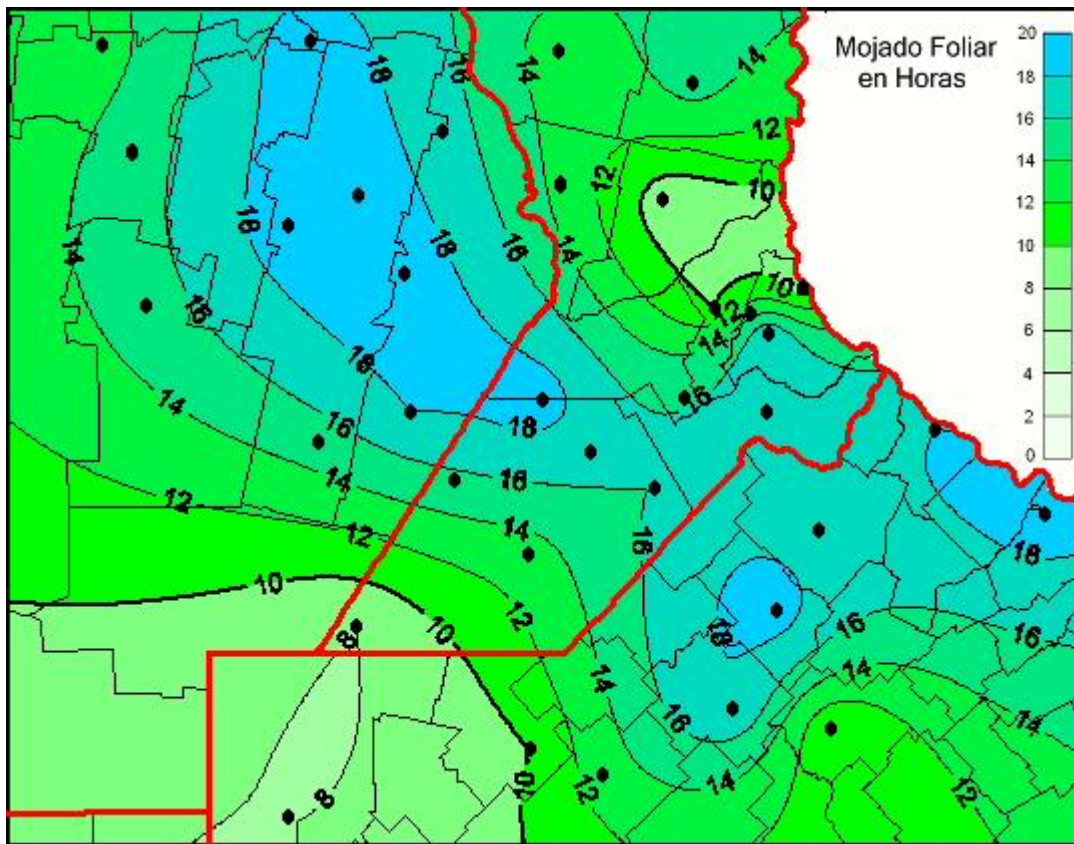

Humedad de Hoja

Mapa de humedad de hoja de las últimas 24 horas.
(Desde las 8:00AM hasta las 8:00AM). Se actualiza a las 10:00hs.