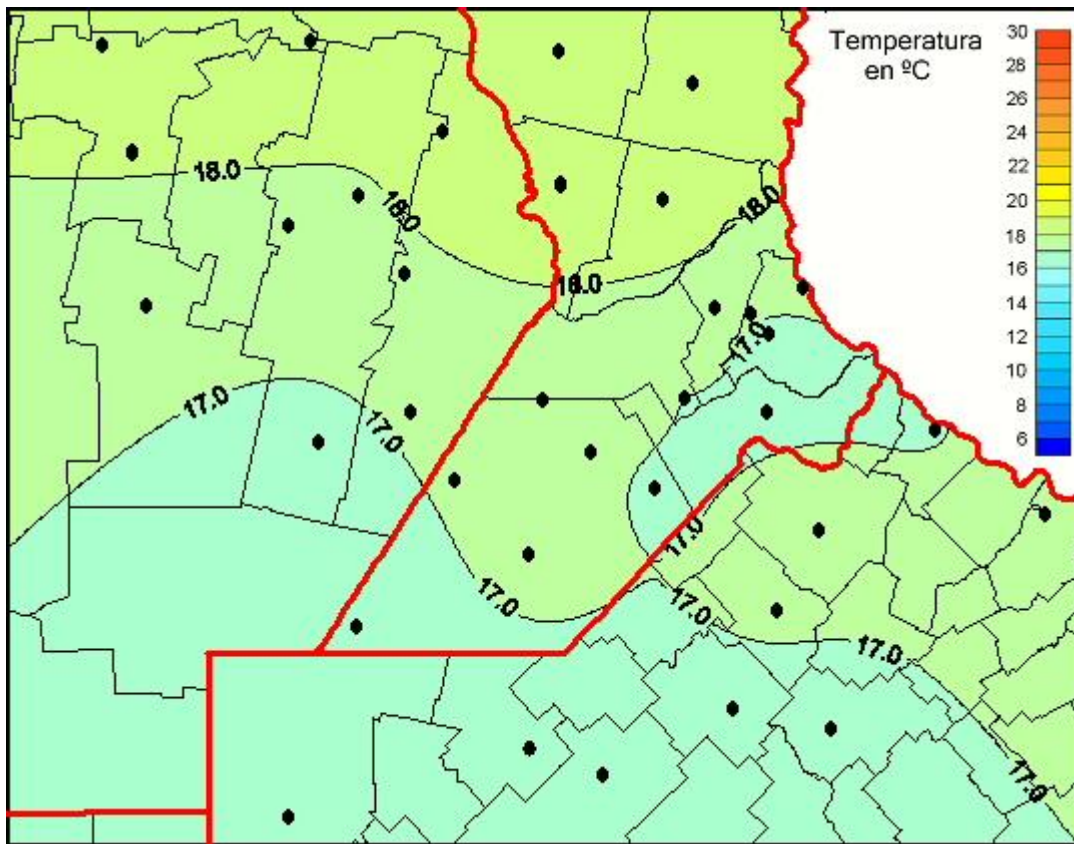

Temperaturas Medias

Mapa de temperaturas medias de las las últimas 24 horas.
(Desde las 8:00AM hasta las 8:00AM). Se actualiza a las 10:00hs.