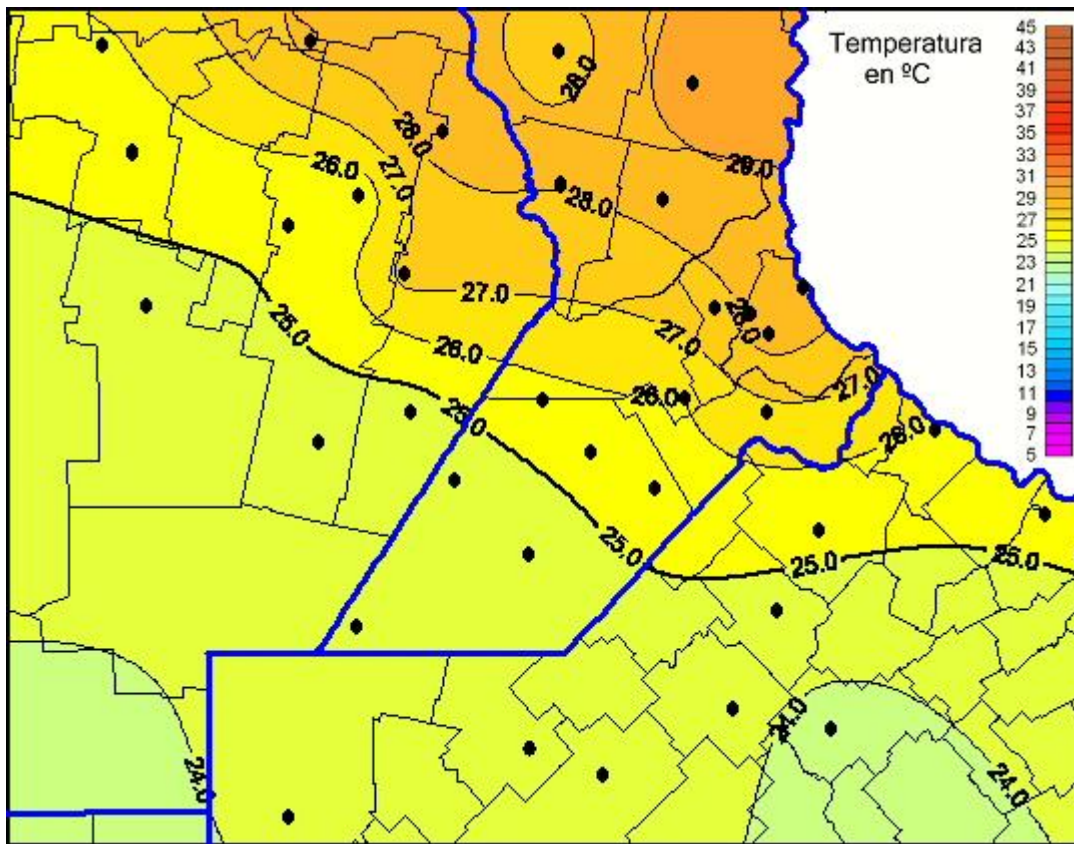

Temperaturas Máximas

Mapa de temperaturas máximas de las últimas 24 horas.
(Desde las 8:00AM hasta las 8:00AM). Se actualiza a las 10:00hs.