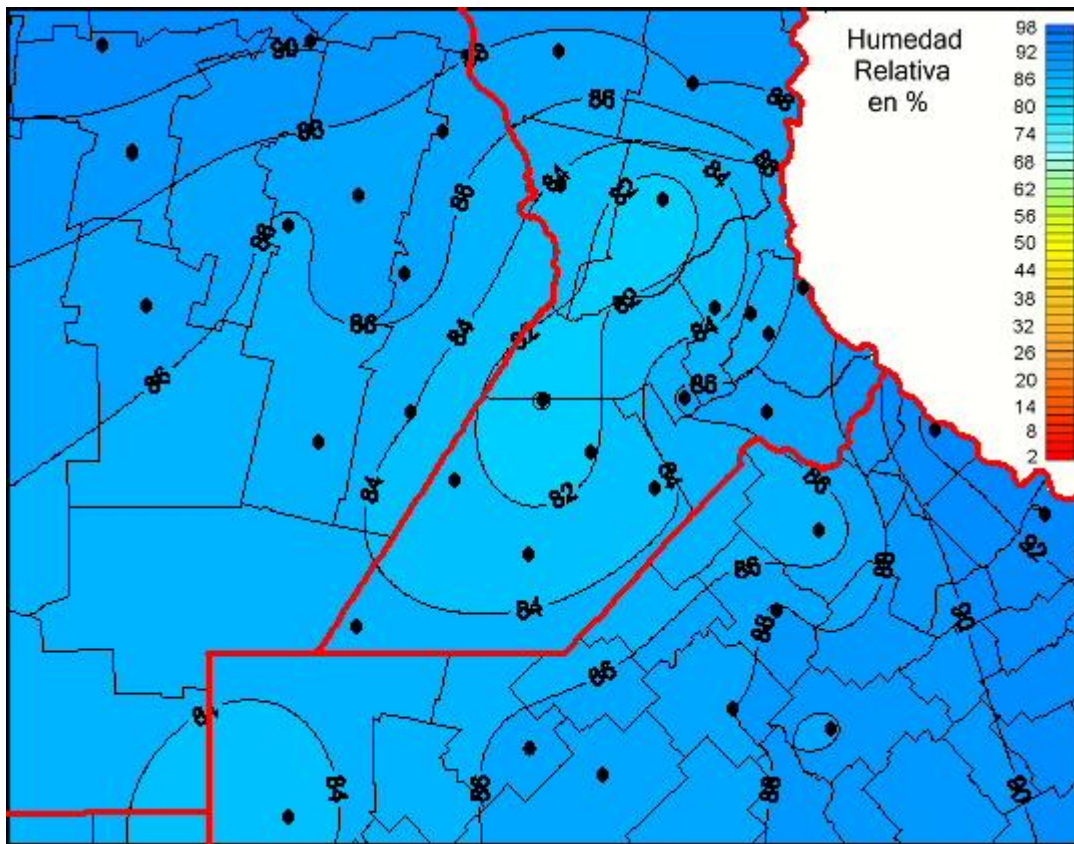

## Humedad Relativa

Mapa de humedad relativa de las últimas 24 horas.  
(Desde las 8:00AM hasta las 8:00AM). Se actualiza a las 10:00hs.