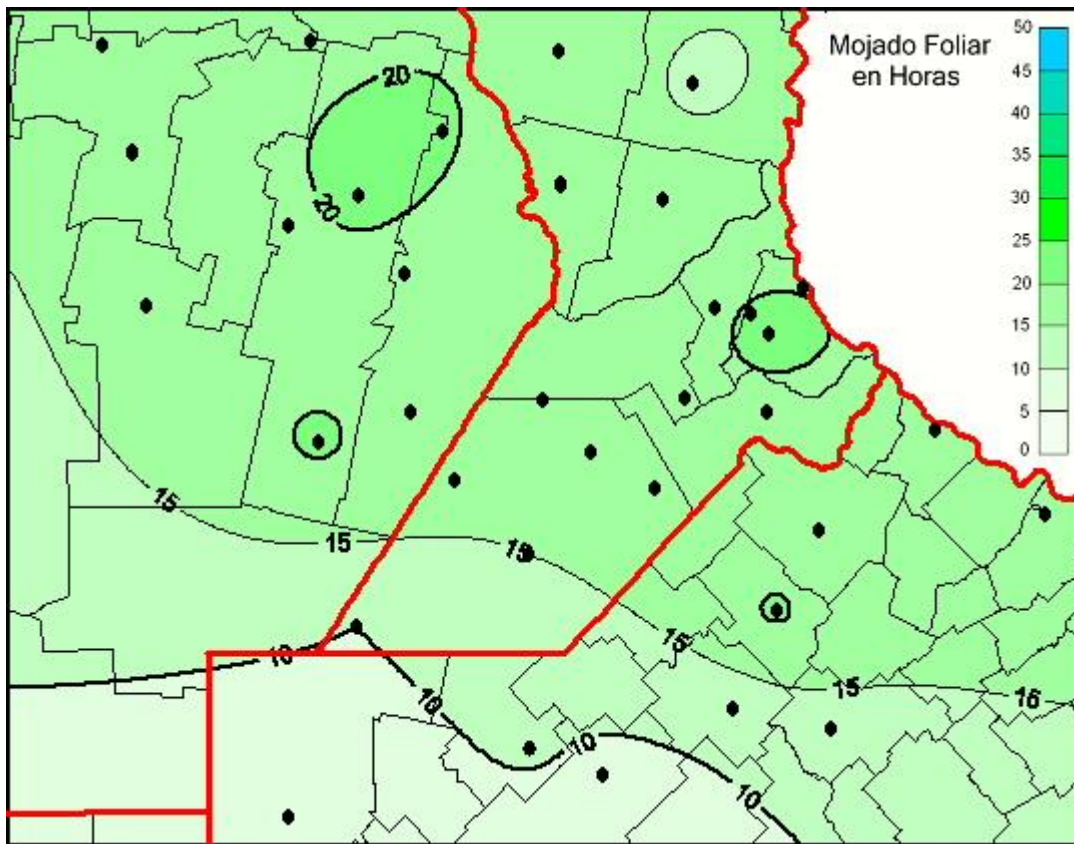

Humedad de Hoja

Mapa de humedad de hoja de las últimas 24 horas.
(Desde las 8:00AM hasta las 8:00AM). Se actualiza a las 10:00hs.