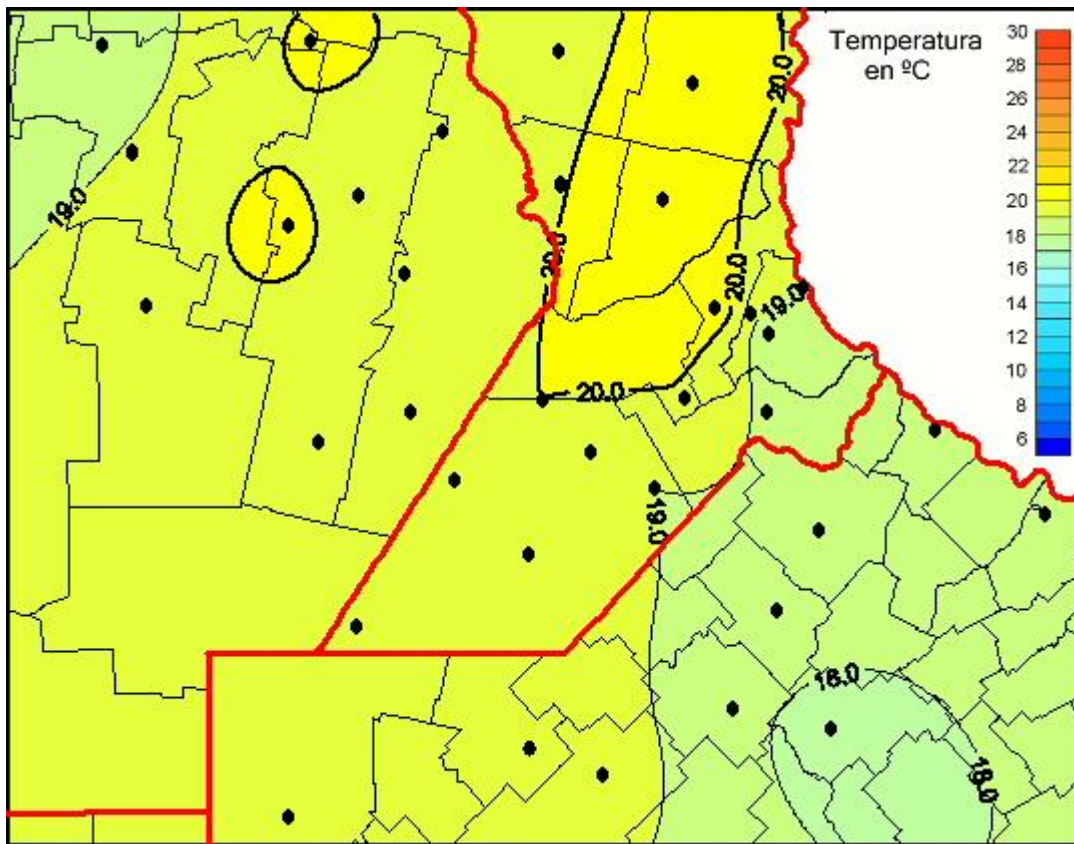

Temperaturas Medias

Mapa de temperaturas medias de las las últimas 24 horas.
(Desde las 8:00AM hasta las 8:00AM). Se actualiza a las 10:00hs.