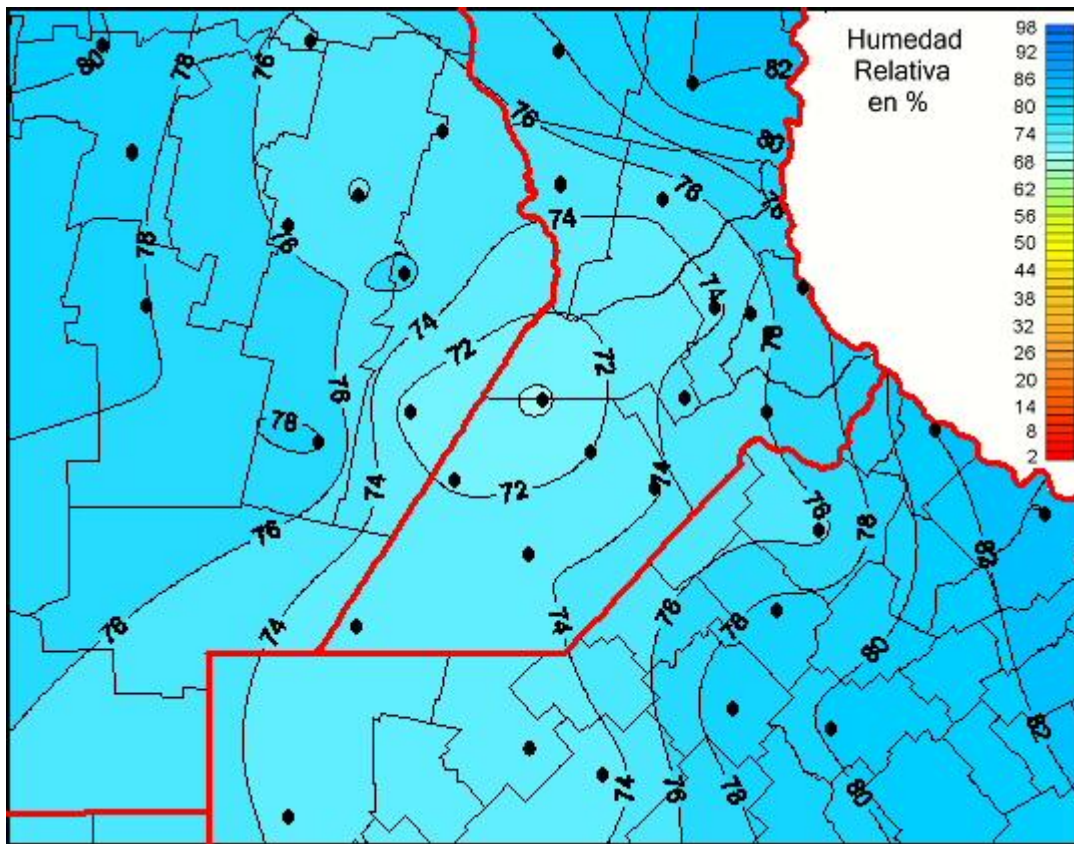

Humedad Relativa

Mapa de humedad relativa de las últimas 24 horas.
(Desde las 8:00AM hasta las 8:00AM). Se actualiza a las 10:00hs.