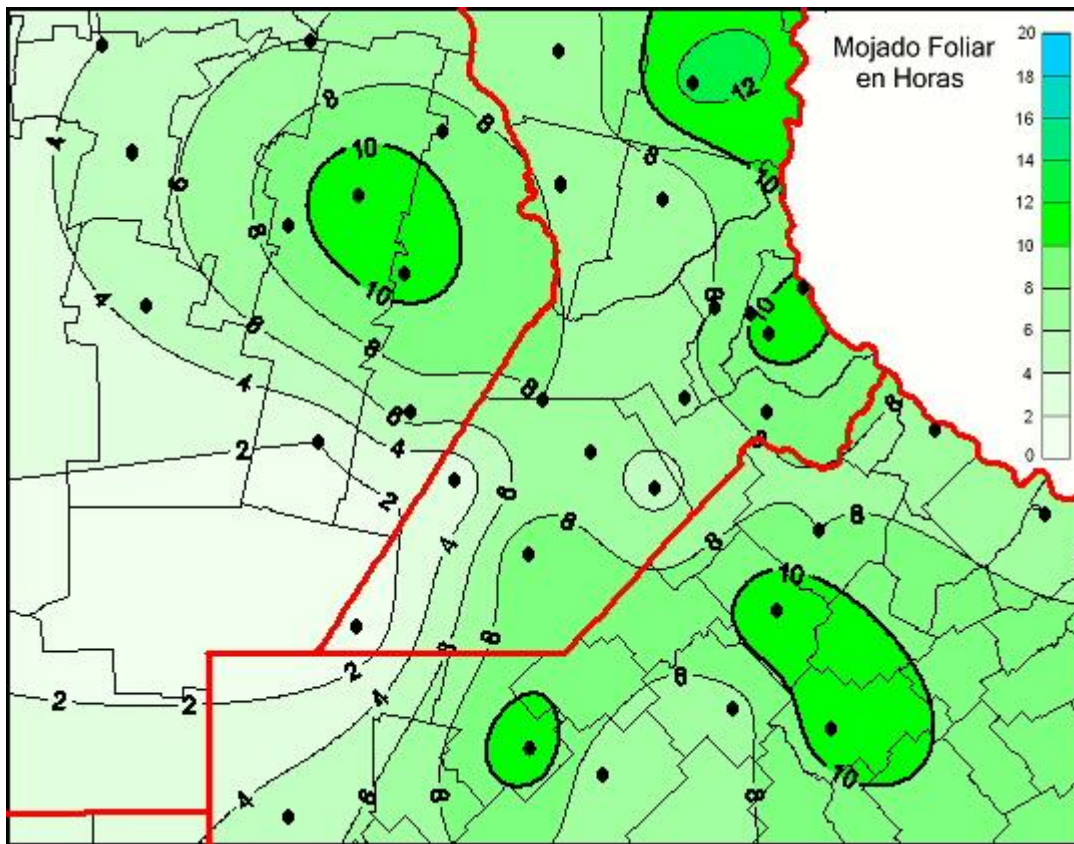

# Humedad de Hoja

Mapa de humedad de hoja de las las últimas 24 horas.  
(Desde las 8:00AM hasta las 8:00AM). Se actualiza a las 10:00hs.