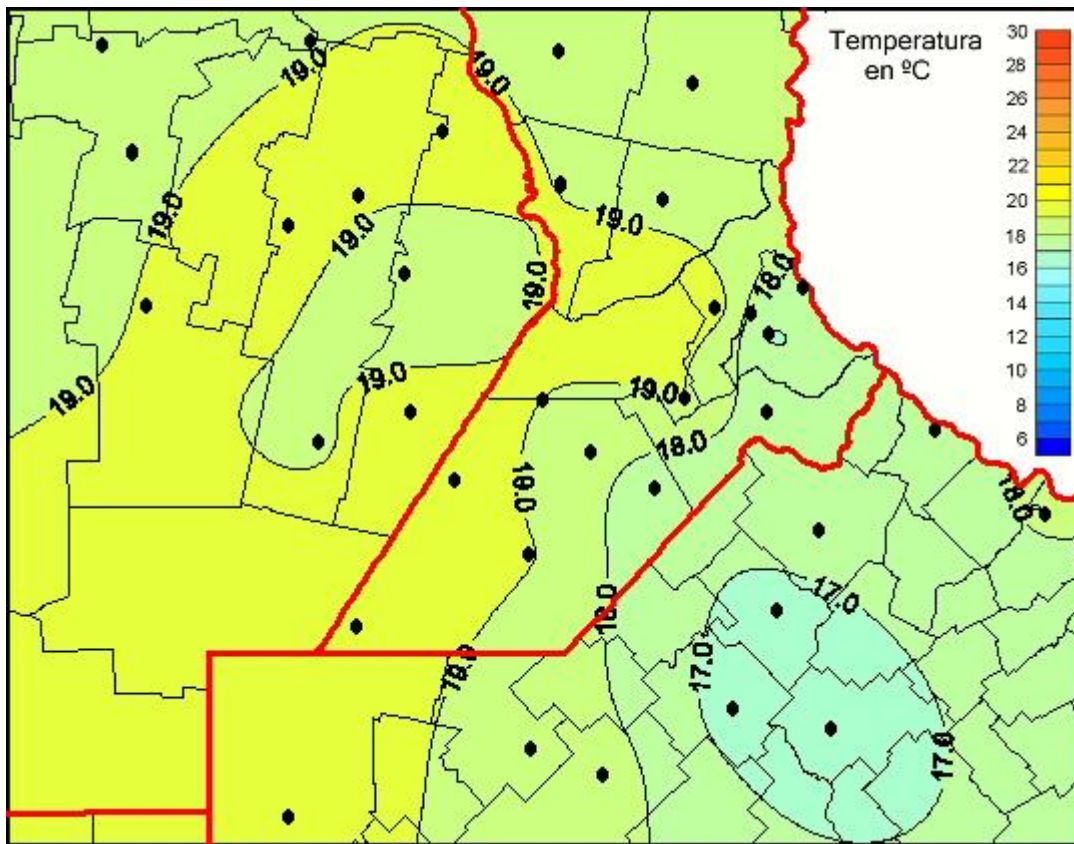

Temperaturas Medias

Mapa de temperaturas medias de las las últimas 24 horas.
(Desde las 8:00AM hasta las 8:00AM). Se actualiza a las 10:00hs.