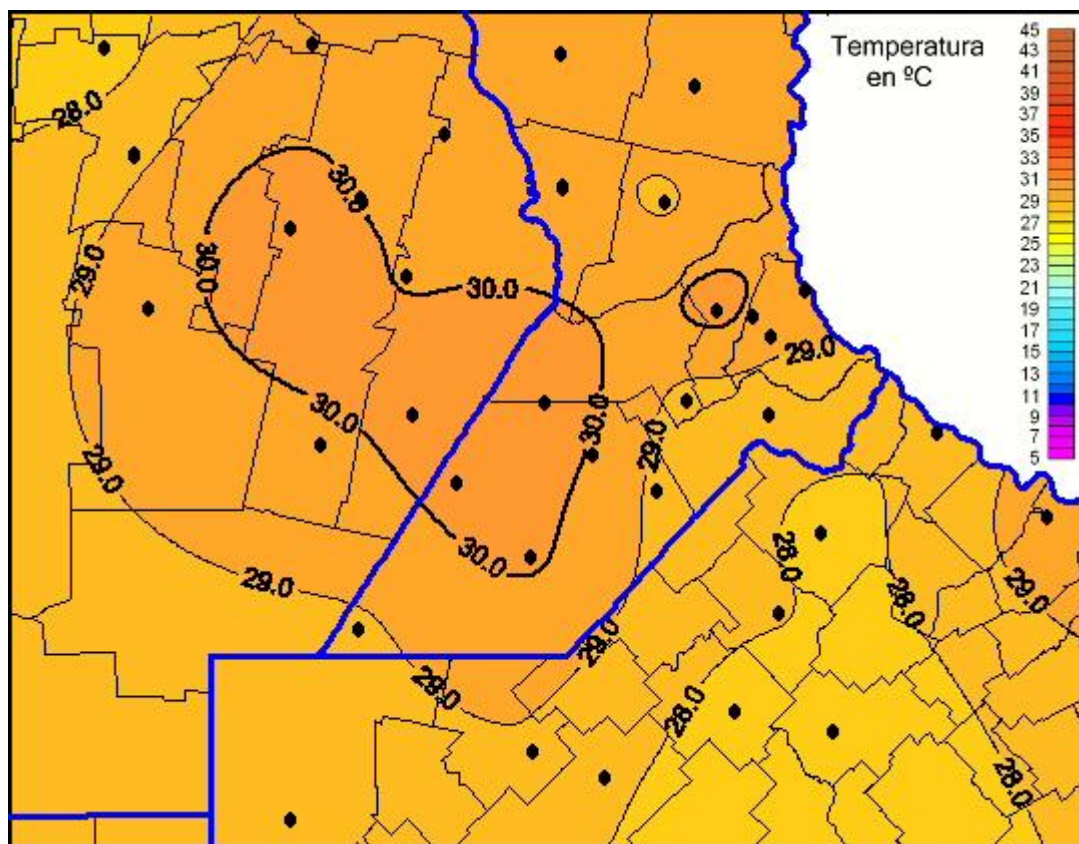

## Temperaturas Máximas

Mapa de temperaturas máximas de las últimas 24 horas.  
(Desde las 8:00AM hasta las 8:00AM). Se actualiza a las 10:00hs.