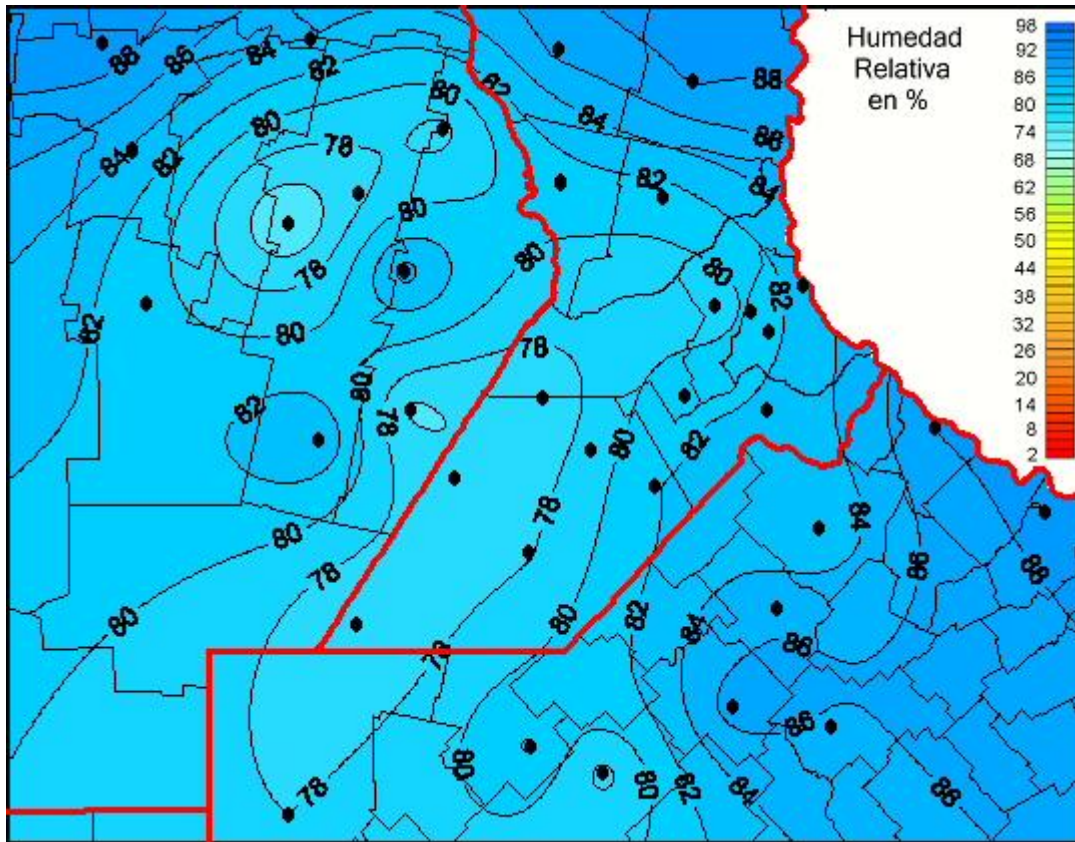

Humedad Relativa

Mapa de humedad relativa de las las últimas 24 horas.
(Desde las 8:00AM hasta las 8:00AM). Se actualiza a las 10:00hs.