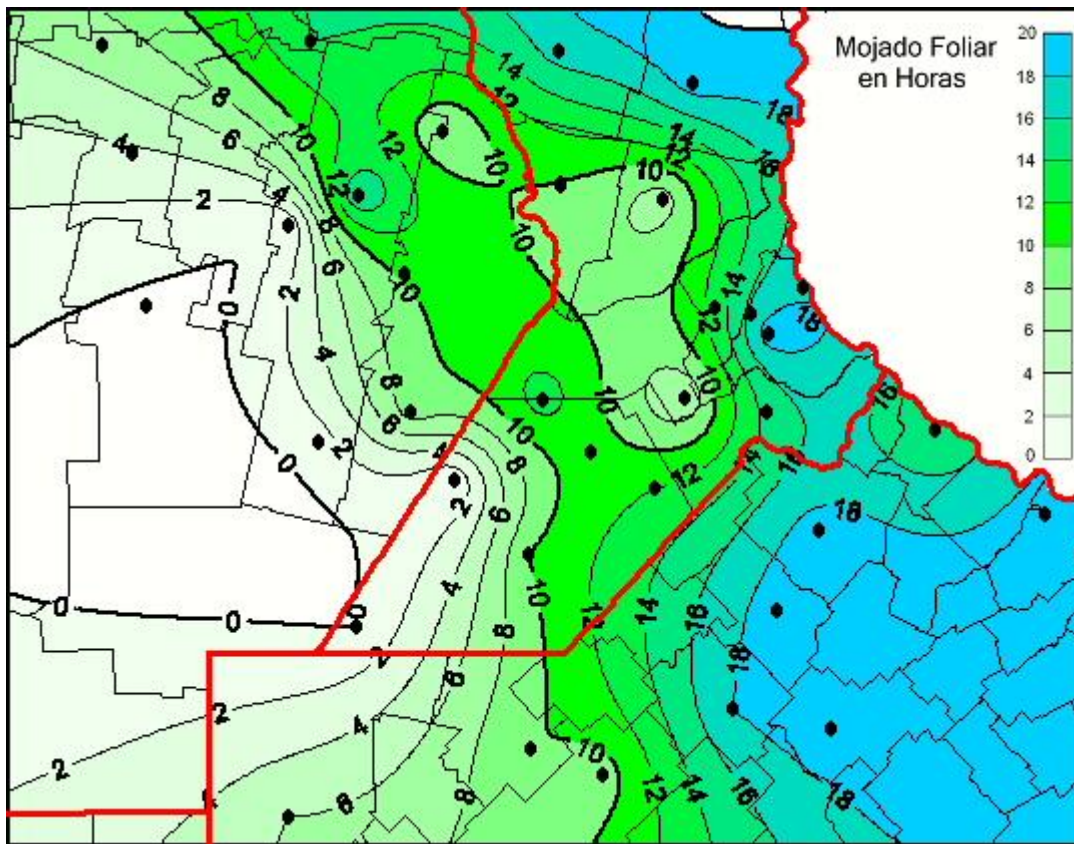

# Humedad de Hoja

Mapa de humedad de hoja de las las últimas 24 horas.  
(Desde las 8:00AM hasta las 8:00AM). Se actualiza a las 10:00hs.