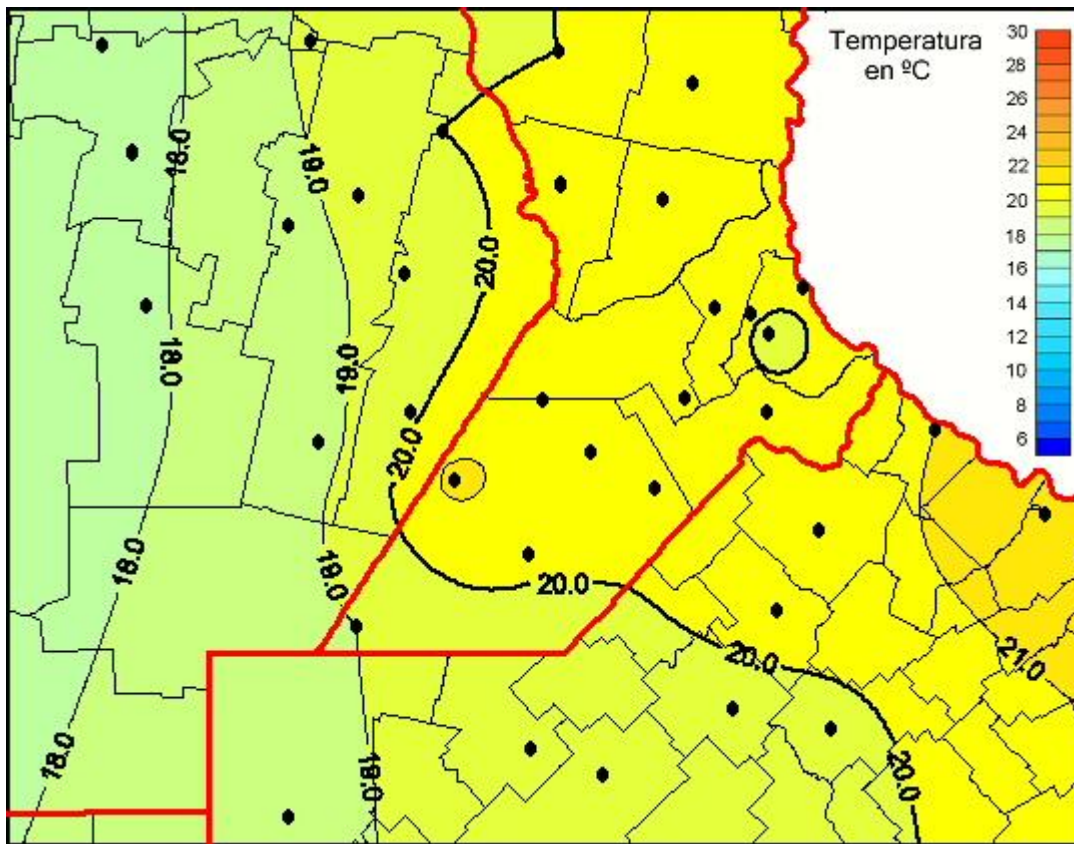

Temperaturas Medias

Mapa de temperaturas medias de las las últimas 72 horas.
(Desde las 8:00AM hasta las 8:00AM). Se actualiza a las 10:00hs.