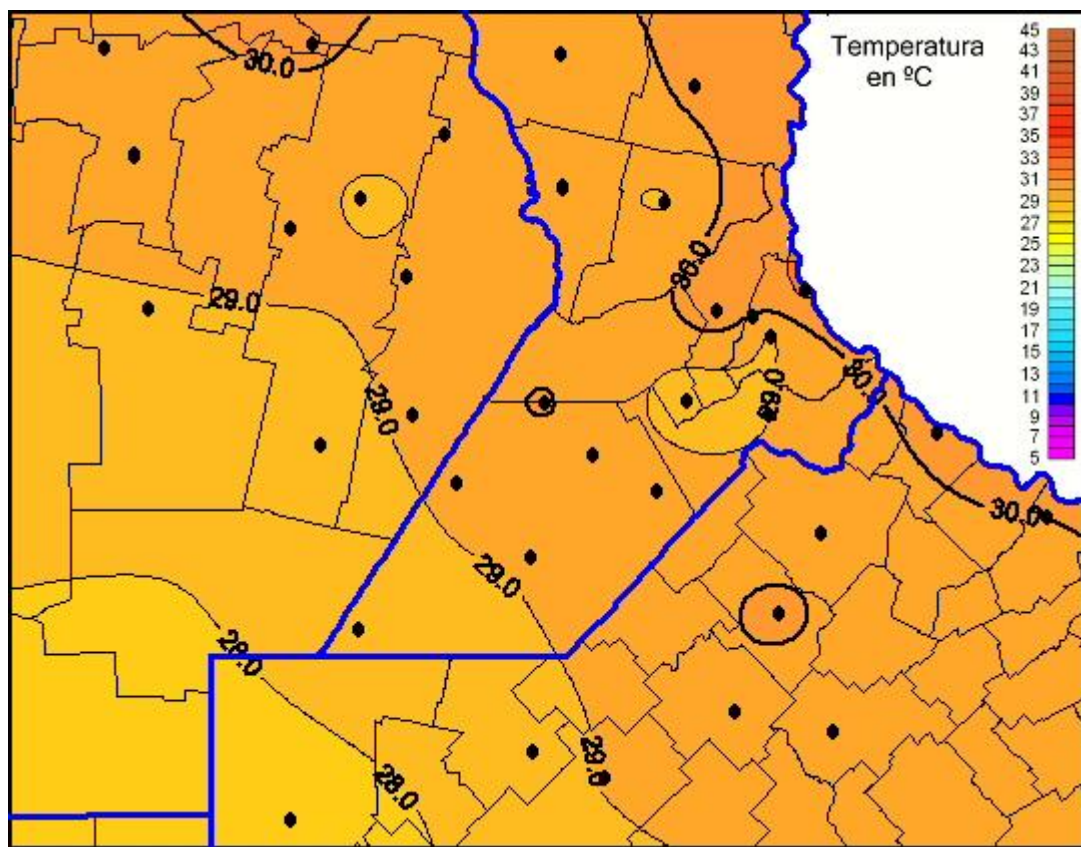

## Temperaturas Máximas

Mapa de temperaturas máximas de las últimas 72 horas.  
(Desde las 8:00AM hasta las 8:00AM). Se actualiza a las 10:00hs.