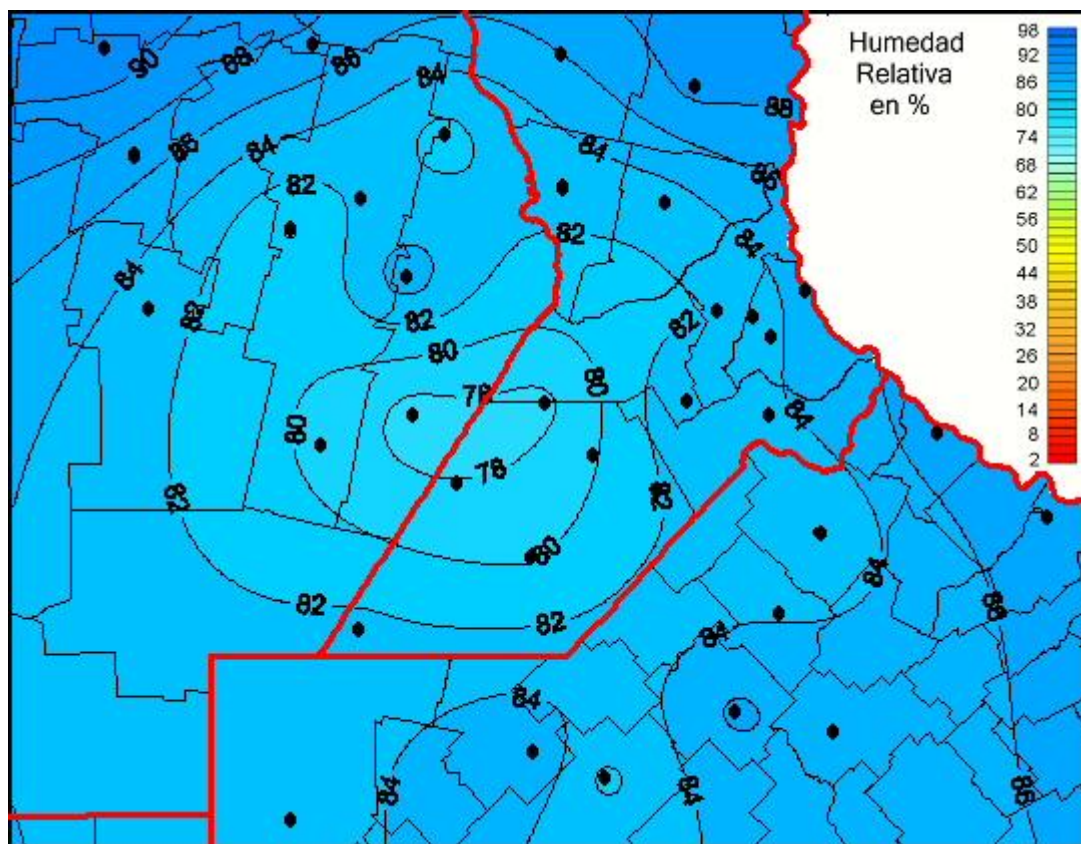

Humedad Relativa

Mapa de humedad relativa de las las últimas 72 horas.
(Desde las 8:00AM hasta las 8:00AM). Se actualiza a las 10:00hs.