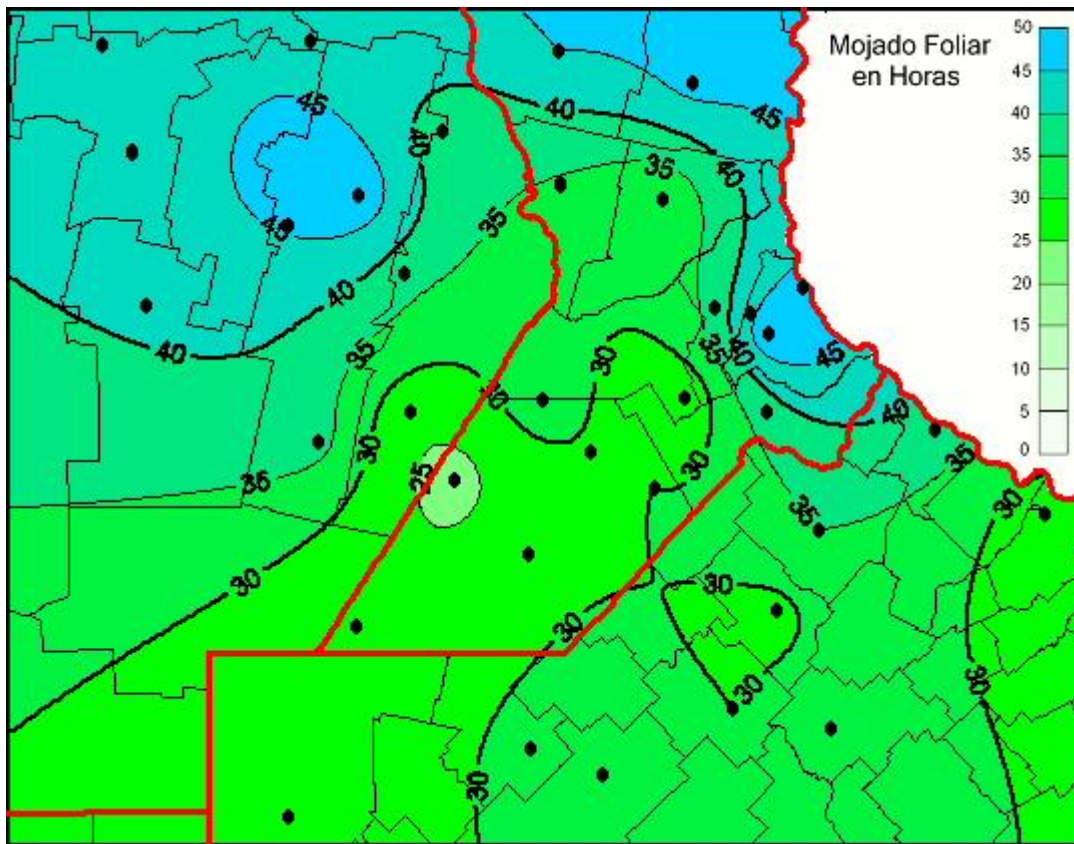

## Humedad de Hoja

Mapa de humedad de hoja de las últimas 72 horas.  
(Desde las 8:00AM hasta las 8:00AM). Se actualiza a las 10:00hs.